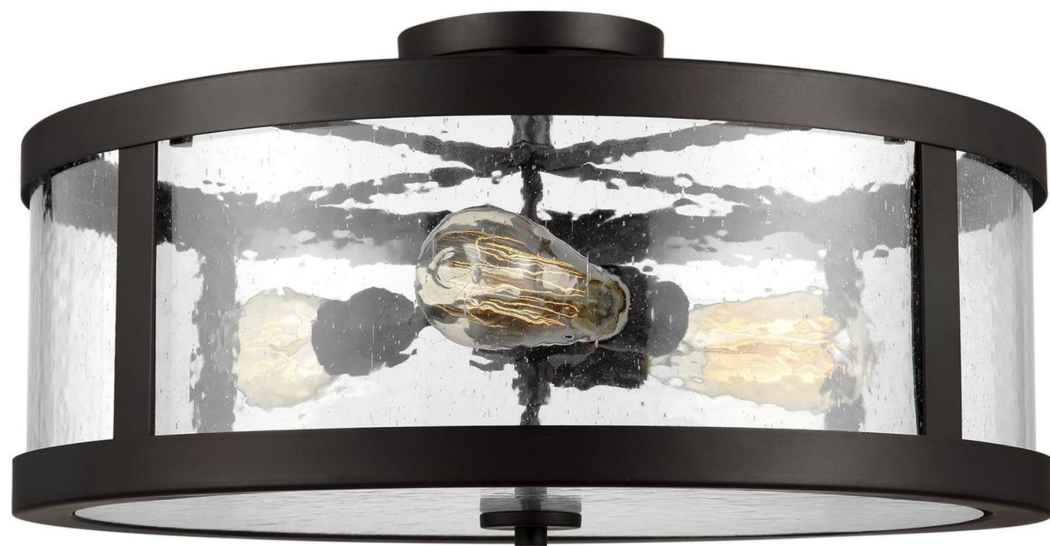

Спецификация    Артикул: SF342ORB

Потолочный светильник

## Harrow Large

дизайнер: Feiss Collection

Диаметр: 49.9 см

Высота: 25.7 см

Навес: D:12.7см H:0.712.7см Round

Цоколь: 3 - Medium - A19

Отделка: Масляная натертая бронза

VISUAL COMFORT & Co.