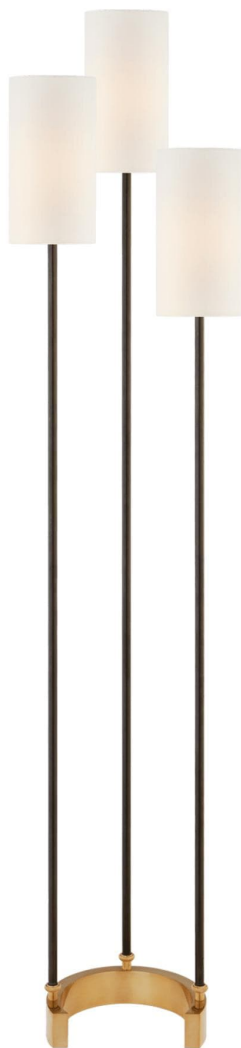

Спецификация

Артикул: SK1550BZ/НАВ-L

Декоративный торшер

Aimee

дизайнер: Suzanne Kasler

Высота: 172.1 см

Ширина: 39.4 см

Основание: 19.69 см x 27.31 см Semi-Circle

Абажур: 13.97 см x 13.97 см x 26.67 см

Цоколь: 3 - E26 Keyless w/ Foot Switch

Мощность: 3 - 60 Т

Отделка: Бронза и античная латунь, ручная
обработка

Материал абажура: Лен

VISUAL COMFORT & Co.

spb LIGHTING

Санкт-Петербург, Академика Павлова д. 6 к. 1,