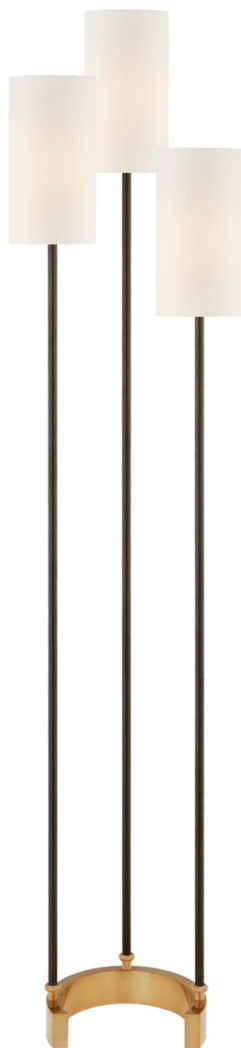

## Спецификация

Артикул: SK1550BZ/НАВ-L

Декоративный торшер

## Aimee

дизайнер: Suzanne Kasler

Высота: 172.1 см

Ширина: 39.4 см

Основание: 19.69 см x 27.31 см Semi-Circle

Абажур: 13.97 см x 13.97 см x 26.67 см

Цоколь: 3 - E26 Keyless w/ Foot Switch

Мощность: 3 - 60 Т

Отделка: Бронза и античная латунь, ручная  
обработка

Материал абажура: Лен

VISUAL COMFORT & Co.

spb LIGHTING

Санкт-Петербург, Академика Павлова д. 6 к. 1,

ежедневно 10:00 - 20:00

[sales@spblighting.ru](mailto:sales@spblighting.ru)