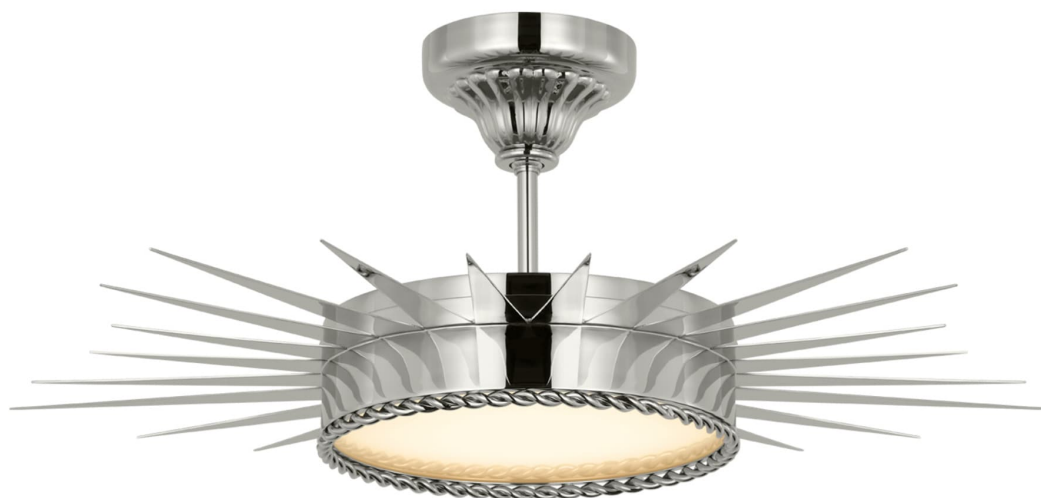

Спецификация Артикул: SK4190PN-WG

Потолочный светильник
Soleil 28" Semi-Flush Mount

дизайнер: Suzanne Kasler

Высота: 25.4 см

Ширина: 68.6 см

Навес: 12.70 Round

Источник света: Dedicated LED

Мощность: 10w (1200lm)

Вес: 5.90 кг

Отделка: Полированный никель

Материал абажура: Белое стекло

VISUAL COMFORT & Co.

spb LIGHTING

Санкт-Петербург, Академика Павлова д. 6 к. 1,
ежедневно 10:00 – 20:00
sales@spblighting.ru +7 812 4678 588