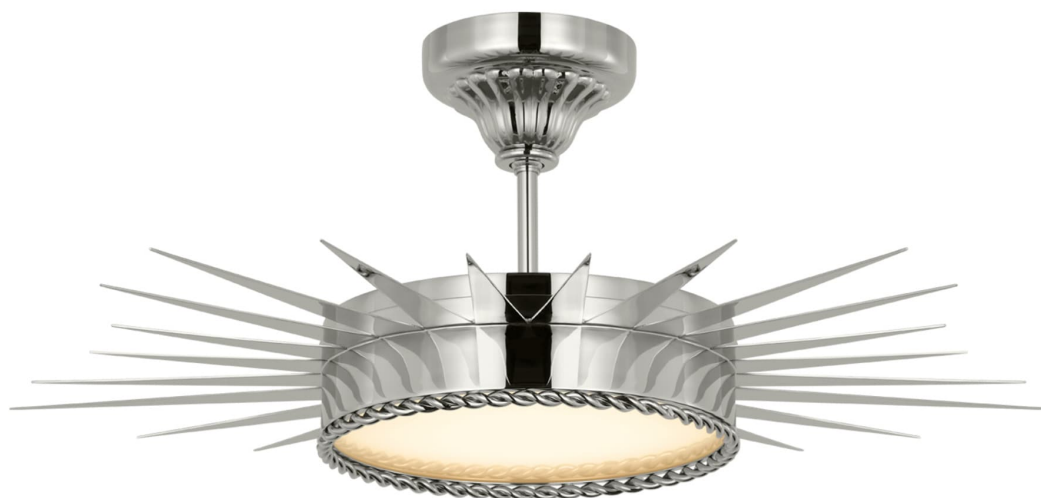

Спецификация    Артикул: SK4190PN-WG

Потолочный светильник  
**Soleil 28" Semi-Flush Mount**

дизайнер: Suzanne Kasler

Высота: 25.4 см

Ширина: 68.6 см

Навес: 12.70 Round

Источник света: Dedicated LED

Мощность: 10w (1200lm)

Вес: 5.90 кг

Отделка: Полированный никель

Материал абажура: Белое стекло

VISUAL COMFORT & Co.

spb LIGHTING

Санкт-Петербург, Академика Павлова д. 6 к. 1,  
ежедневно 10:00 – 20:00  
sales@spblighting.ru    +7 812 4678 588