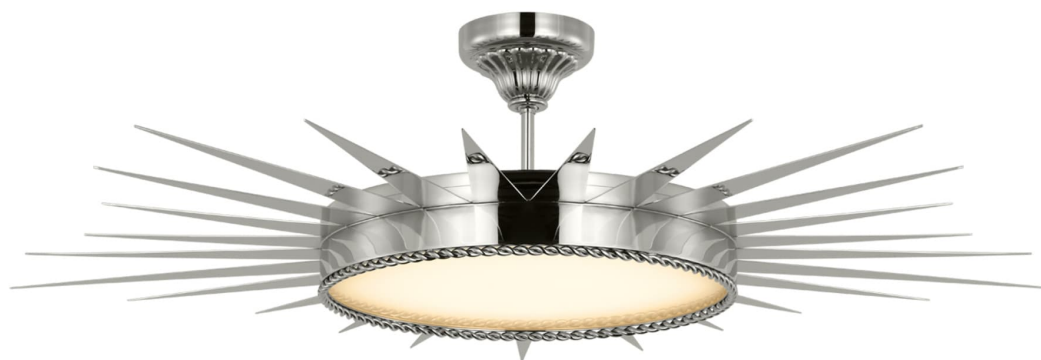

Спецификация Артикул: SK4194PN-WG

Потолочный светильник
Soleil 45" Semi-Flush Mount

дизайнер: Suzanne Kasler

Высота: 25.4 см

Ширина: 111.8 см

Навес: 12.70 Round

Источник света: Dedicated LED

Мощность: 15w (1800lm)

Вес: 8.62 кг

Отделка: Полированный никель

Материал абажура: Белое стекло

VISUAL COMFORT & Co.

spb LIGHTING

Санкт-Петербург, Академика Павлова д. 6 к. 1,
ежедневно 10:00 – 20:00
sales@spblighting.ru +7 812 4678 588