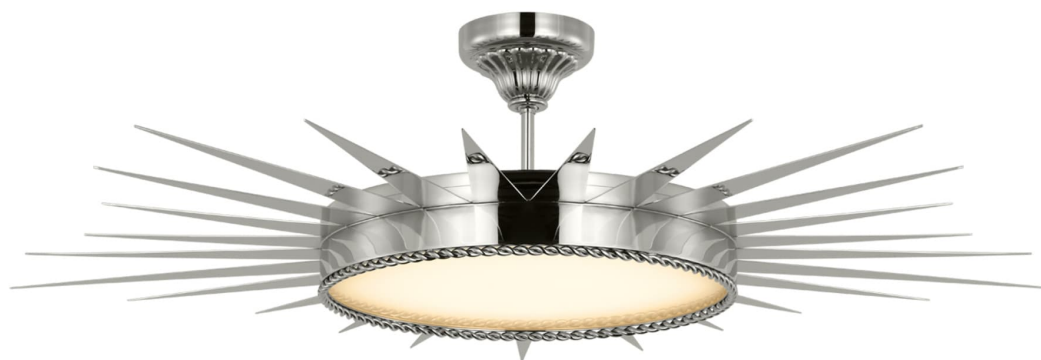

Спецификация    Артикул: SK4194PN-WG

Потолочный светильник  
**Soleil 45" Semi-Flush Mount**

дизайнер: Suzanne Kasler

Высота: 25.4 см

Ширина: 111.8 см

Навес: 12.70 Round

Источник света: Dedicated LED

Мощность: 15w (1800lm)

Вес: 8.62 кг

Отделка: Полированный никель

Материал абажура: Белое стекло

VISUAL COMFORT & Co.

spb LIGHTING

Санкт-Петербург, Академика Павлова д. 6 к. 1,  
ежедневно 10:00 – 20:00  
sales@spblighting.ru    +7 812 4678 588