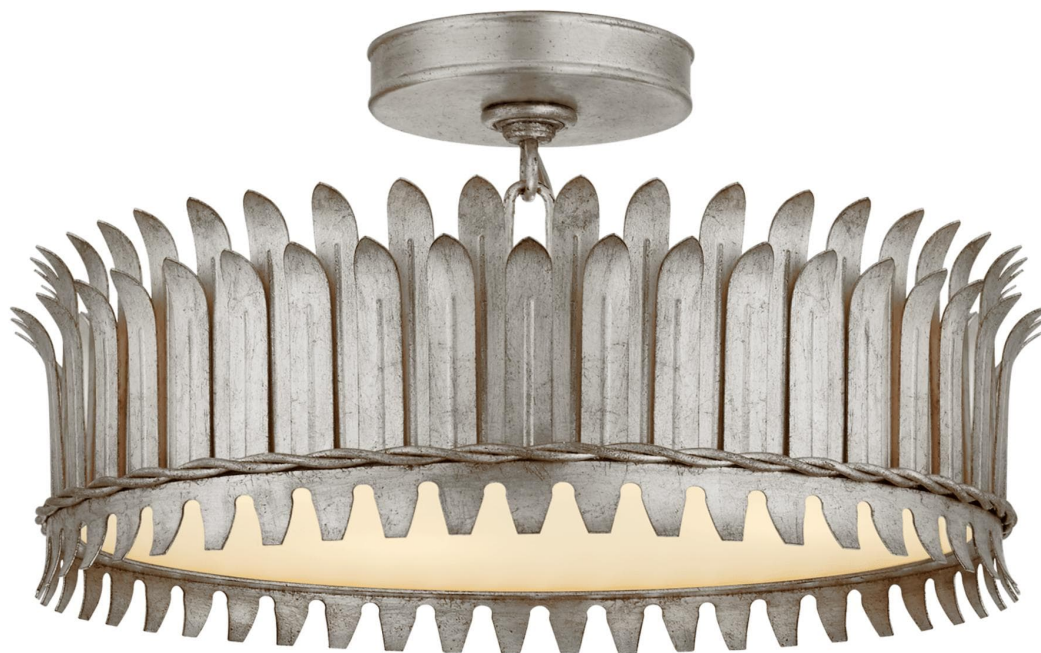

Спецификация    Артикул: SK4206BSL

Потолочный светильник

Leslie 16"

дизайнер: Suzanne Kasler

Высота: 22.2 см

Ширина: 41.9 см

Цоколь: 4 - E27 Candelabra

Мощность: 4 - 6.5 LED B

IP Рейтинг: IP20 Class I

Вес: 5.4 кг

Отделка: Полированный серебряный лист

Материал абажура: Frosted Glass

VISUAL COMFORT & Co.

spb LIGHTING

Санкт-Петербург, Академика Павлова д. 6 к. 1,

ежедневно 10:00 - 20:00