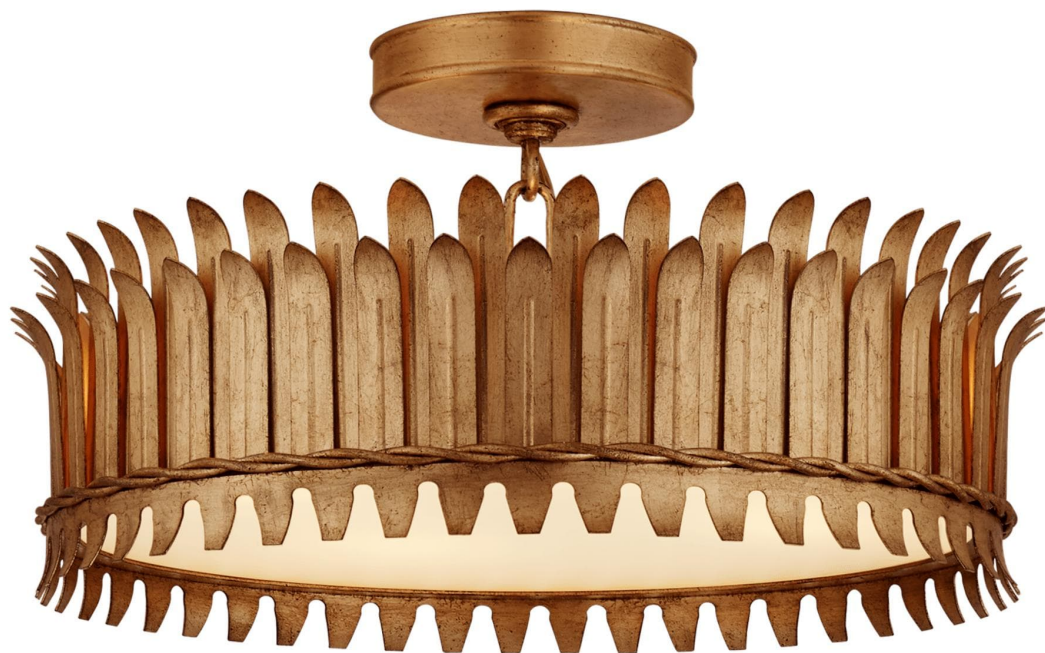

Спецификация    Артикул: SK4206GI

Потолочный светильник

Leslie 16"

дизайнер: Suzanne Kasler

Высота: 22.2 см

Ширина: 41.9 см

Цоколь: 4 - E27 Candelabra

Мощность: 4 - 6.5 LED B

IP Рейтинг: IP20 Class I

Вес: 5.4 кг

Отделка: Позолоченное железо

Материал абажура: Frosted Glass

VISUAL COMFORT & Co.

spb LIGHTING

Санкт-Петербург, Академика Павлова д. 6 к. 1,

ежедневно 10:00 - 20:00