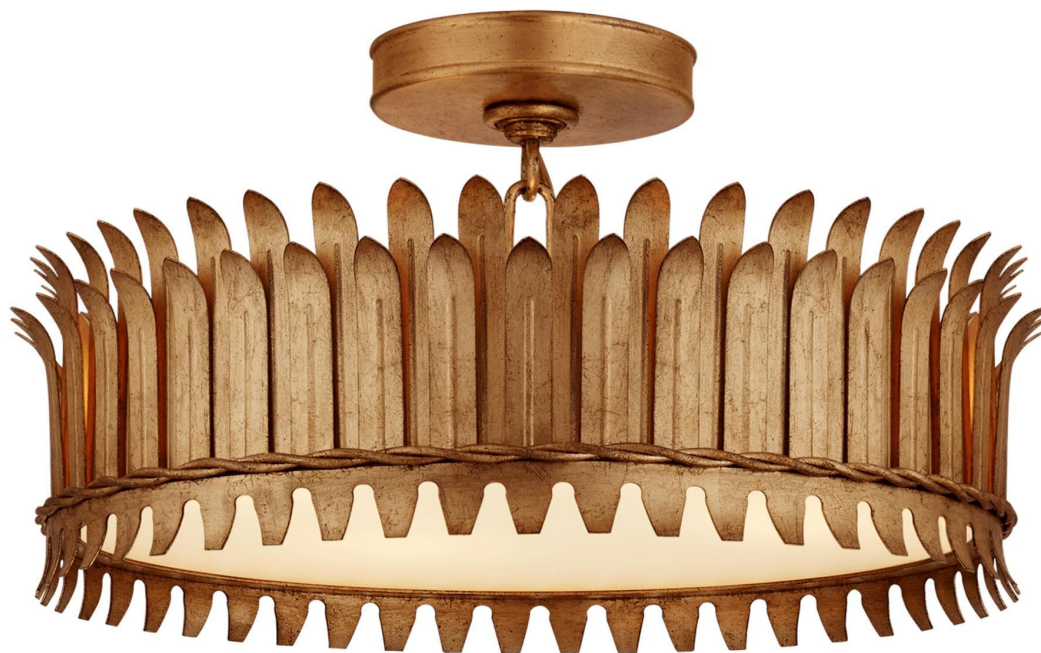

Спецификация    Артикул: SK4206GI

Потолочный светильник

Leslie 16"

дизайнер: Suzanne Kasler

Высота: 22.2 см

Ширина: 41.9 см

Цоколь: 4 - E27 Candelabra

Мощность: 4 - 6.5 LED B

IP Рейтинг: IP20 Class I

Вес: 5.4 кг

Отделка: Позолоченное железо

Материал абажура: Frosted Glass

VISUAL COMFORT & Co.

spb LIGHTING

Санкт-Петербург, Академика Павлова д. 6 к. 1,

ежедневно 10:00 - 20:00