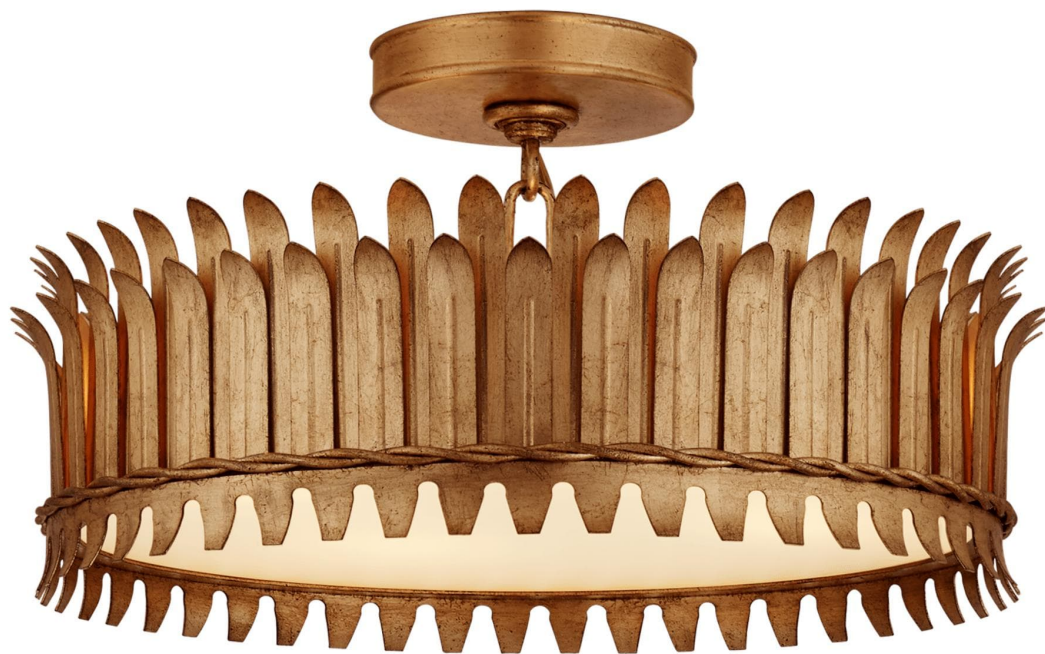

Спецификация    Артикул: SK4206GI

Потолочный светильник

Leslie 16"

дизайнер: Suzanne Kasler

Высота: 22.2 см

Ширина: 41.9 см

Цоколь: 4 - E27 Candelabra

Мощность: 4 - 6.5 LED B

IP Рейтинг: IP20 Class I

Вес: 5.4 кг

Отделка: Позолоченное железо

Материал абажура: Матовое стекло

VISUAL COMFORT & Co.

ГАЛЕРЕЯ СВЕТА SPB LIGHTING

Санкт-Петербург, ДЦ «Design District DAA»,  
Красногвардейская площадь 3Е, 1 этаж,  
главный вход, ежедневно 11:00 - 20:00  
sales@spblighting.ru    +7 812 4678 588