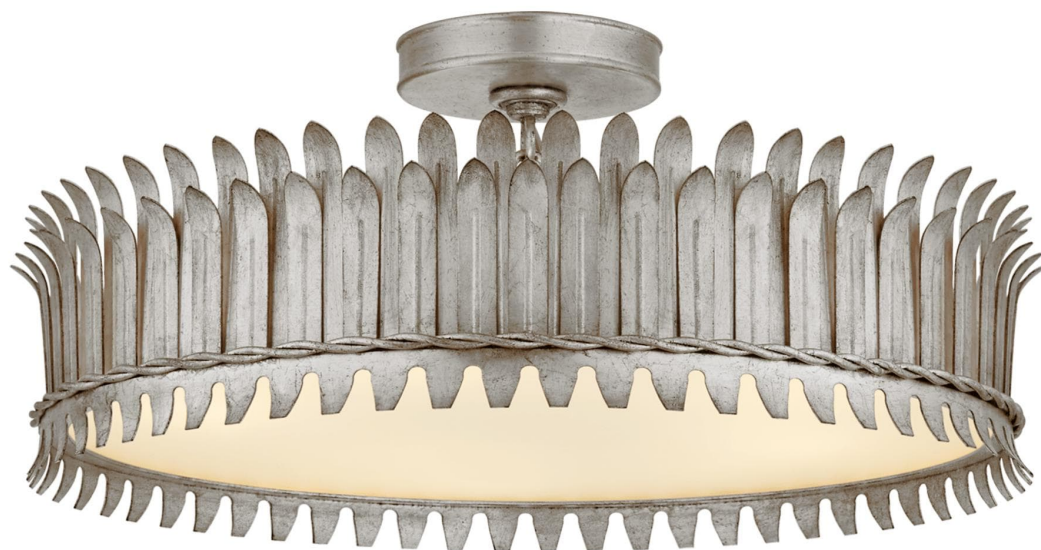

Спецификация    Артикул: SK4207BSL

Потолочный светильник

Leslie 21"

дизайнер: Suzanne Kasler

Высота: 21.6 см

Ширина: 52.1 см

Цоколь: 5 - E14 Candelabra

Мощность: 5 - 6.5 LED B

IP Рейтинг: IP20 Class I

Вес: 6.8 кг

Отделка: Полированный серебряный лист

Материал абажура: Frosted Glass

VISUAL COMFORT & Co.

spb LIGHTING

Санкт-Петербург, Академика Павлова д. 6 к. 1,

ежедневно 10:00 - 20:00