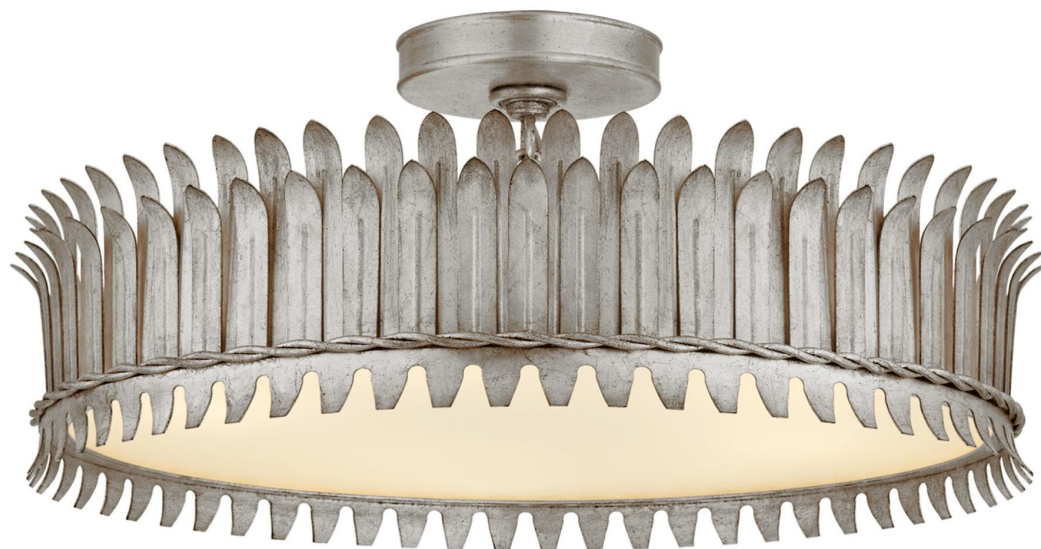

Спецификация    Артикул: SK4207BSL

Потолочный светильник

Leslie 21"

дизайнер: Suzanne Kasler

Высота: 21.6 см

Ширина: 52.1 см

Цоколь: 5 - E14 Candelabra

Мощность: 5 - 6.5 LED B

IP Рейтинг: IP20 Class I

Вес: 6.8 кг

Отделка: Полированный серебряный лист

Материал абажура: Frosted Glass

VISUAL COMFORT & Co.

spb LIGHTING

Санкт-Петербург, Академика Павлова д. 6 к. 1,

ежедневно 10:00 - 20:00