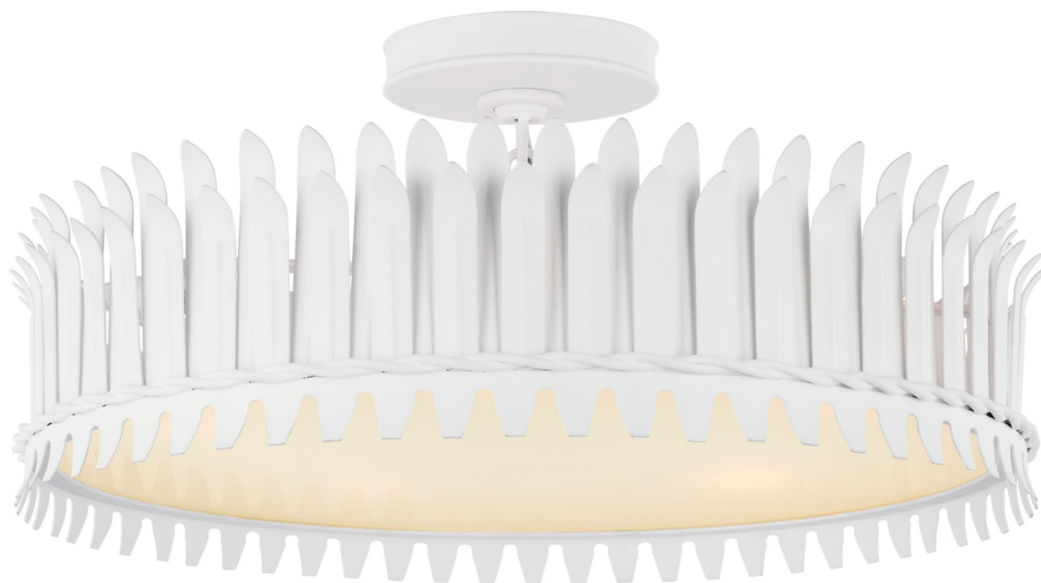

Спецификация Артикул: SK4207PW

Потолочный светильник

Leslie 21"

дизайнер: Suzanne Kasler

Высота: 21.6 см

Ширина: 52.1 см

Цоколь: 5 - E14 Candelabra

Мощность: 5 - 6.5 LED B

IP Рейтинг: IP20 Class I

Вес: 6.8 кг

Отделка: Штукатурка Белая

VISUAL COMFORT & Co.

spb LIGHTING

Санкт-Петербург, Академика Павлова д. 6 к. 1,

ежедневно 10:00 - 20:00

sales@spblighting.ru