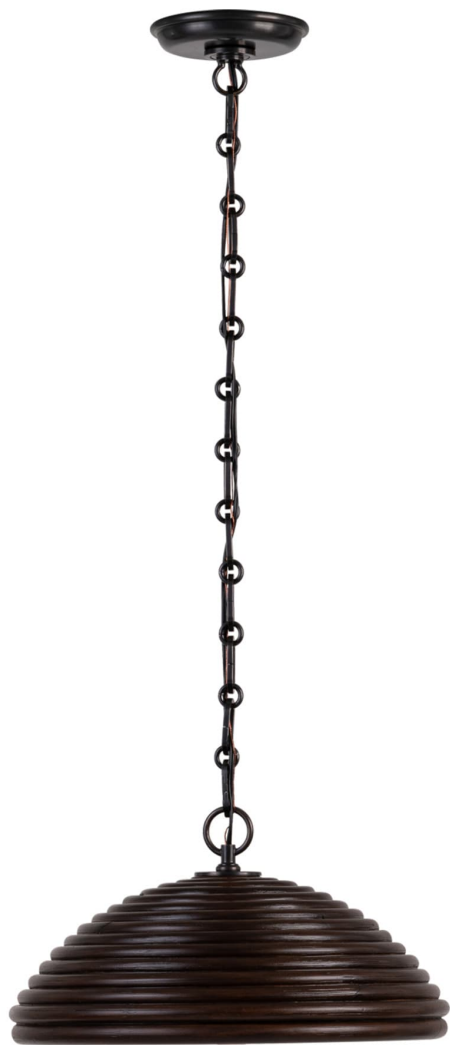

Спецификация    Артикул: SK5383BZ-ERT

Подвесной светильник  
Emerson 16" Pendant

дизайнер: Suzanne Kasler

Высота: 20.3 см

Ширина: 38.1 см

Навес: 12.70 Round

Цоколь: E26 Keyless

Мощность: 15 LED A19

Длина цепи: 182.9 см

Отделка: Бронза

Материал абажура: Espresso Rattan

VISUAL COMFORT & Co.

spb LIGHTING

Санкт-Петербург, Академика Павлова д. 6 к. 1,

ежедневно 10:00 – 20:00

[sales@spblighting.ru](mailto:sales@spblighting.ru)