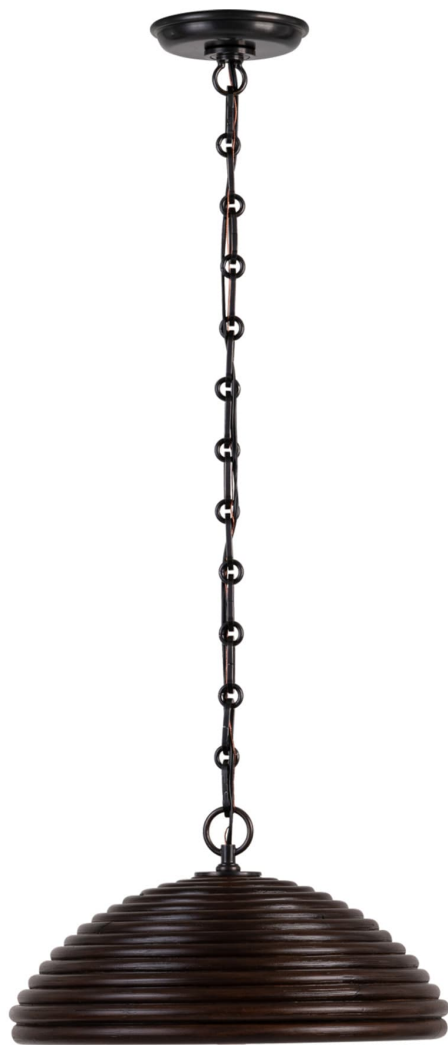

Спецификация    Артикул: SK5383BZ-ERT

Подвесной светильник  
Emerson 16" Pendant

дизайнер: Suzanne Kasler

Высота: 20.3 см

Ширина: 38.1 см

Навес: 12.70 Round

Цоколь: E26 Keyless

Мощность: 15 LED A19

Длина цепи: 182.9 см

Отделка: Бронза

Материал абажура: Espresso Rattan

VISUAL COMFORT & Co.

spb LIGHTING

Санкт-Петербург, Академика Павлова д. 6 к. 1,

ежедневно 10:00 – 20:00

sales@spblighting.ru