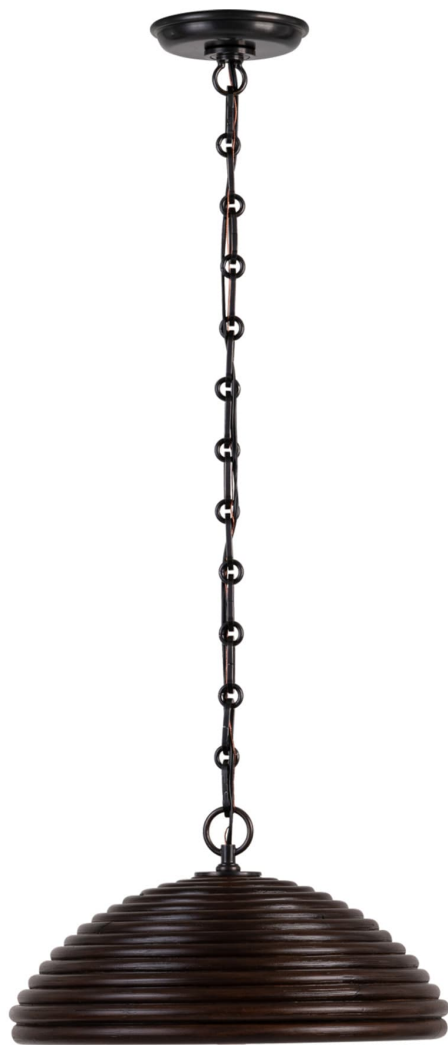

Спецификация Артикул: SK5383BZ-ERT

Подвесной светильник
Emerson 16" Pendant

дизайнер: Suzanne Kasler

Высота: 20.3 см

Ширина: 38.1 см

Навес: 12.70 Round

Цоколь: E26 Keyless

Мощность: 15 LED A19

Длина цепи: 182.9 см

Отделка: Бронза

Материал абажура: Espresso Rattan

VISUAL COMFORT & Co.

spb LIGHTING

Санкт-Петербург, Академика Павлова д. 6 к. 1,

ежедневно 10:00 – 20:00

sales@spblighting.ru