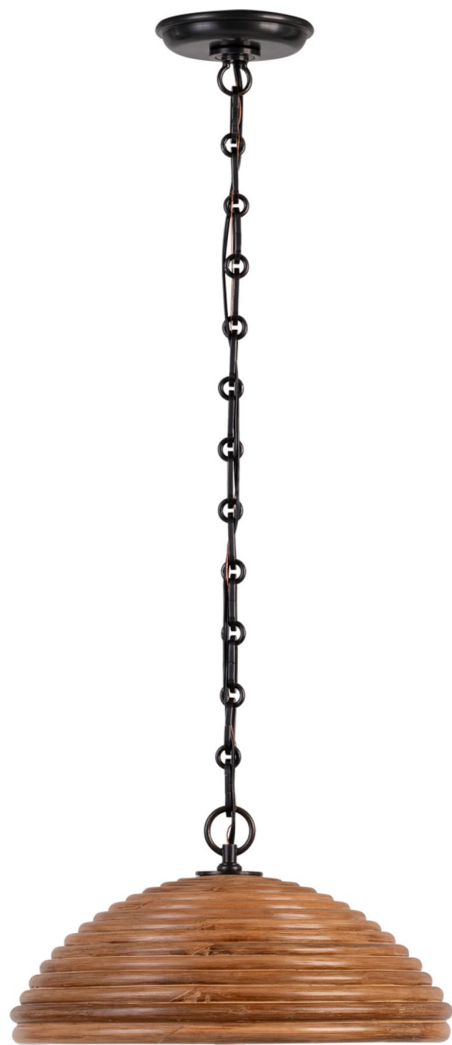

Спецификация Артикул: SK5383BZ-NRT

Подвесной светильник
Emerson 16" Pendant

дизайнер: Suzanne Kasler

Высота: 20.3 см

Ширина: 38.1 см

Навес: 12.70 Round

Цоколь: E26 Keyless

Мощность: 15 LED A19

Длина цепи: 182.9 см

Отделка: Бронза

Материал абажура: Natural Rattan

VISUAL COMFORT & Co.

spb LIGHTING

Санкт-Петербург, Академика Павлова д. 6 к. 1,
ежедневно 10:00 – 20:00
sales@spblighting.ru +7 812 4678 588