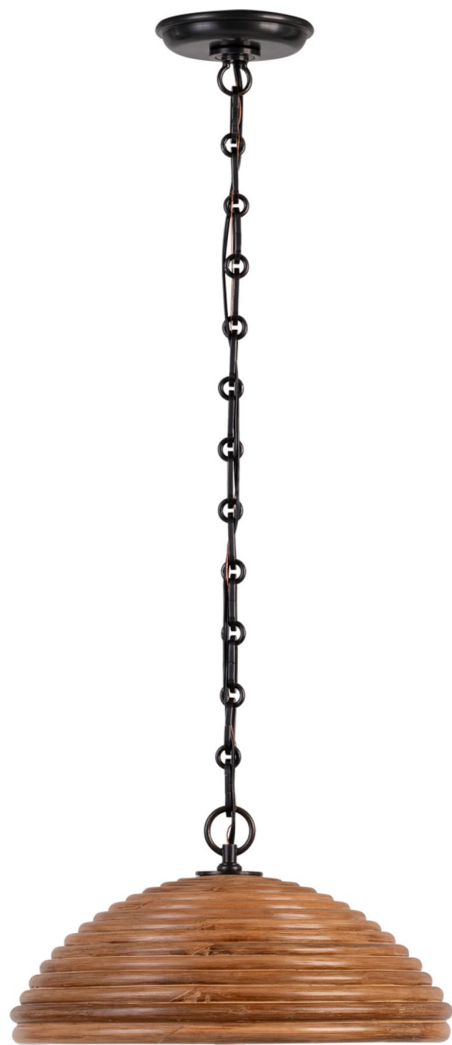

Спецификация    Артикул: SK5383BZ-NRT

Подвесной светильник  
**Emerson 16" Pendant**

дизайнер: Suzanne Kasler

Высота: 20.3 см

Ширина: 38.1 см

Навес: 12.70 Round

Цоколь: E26 Keyless

Мощность: 15 LED A19

Длина цепи: 182.9 см

Отделка: Бронза

Материал абажура: Natural Rattan

VISUAL COMFORT & Co.

spb LIGHTING

Санкт-Петербург, Академика Павлова д. 6 к. 1,

ежедневно 10:00 – 20:00

[sales@spblighting.ru](mailto:sales@spblighting.ru)