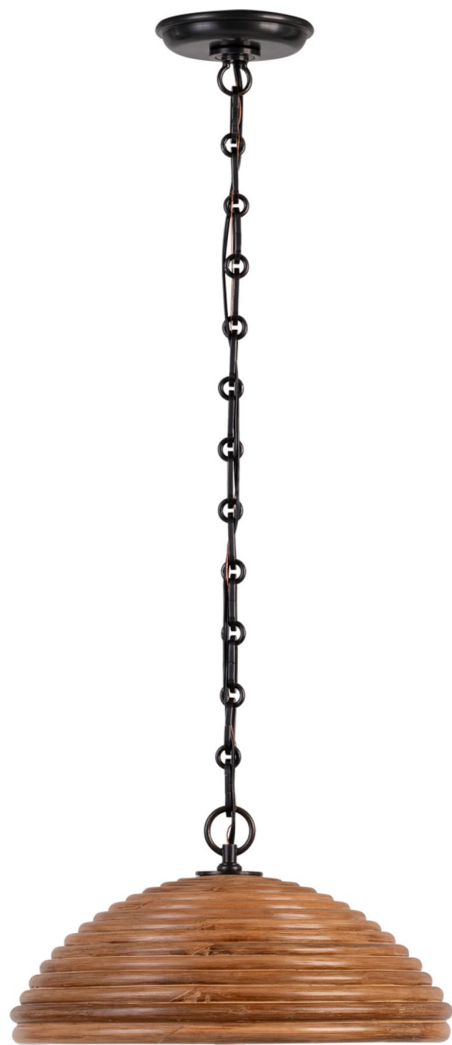

Спецификация Артикул: SK5383BZ-NRT

Подвесной светильник
Emerson 16'' Pendant

дизайнер: Suzanne Kasler

Высота: 20.3 см

Ширина: 38.1 см

Навес: 12.70 Round

Цоколь: E26 Keyless

Мощность: 15 LED A19

Длина цепи: 182.9 см

Отделка: Бронза

Материал абажура: Natural Rattan

VISUAL COMFORT & Co.

spb LIGHTING

Санкт-Петербург, Академика Павлова д. 6 к. 1,

ежедневно 10:00 – 20:00

sales@spblighting.ru