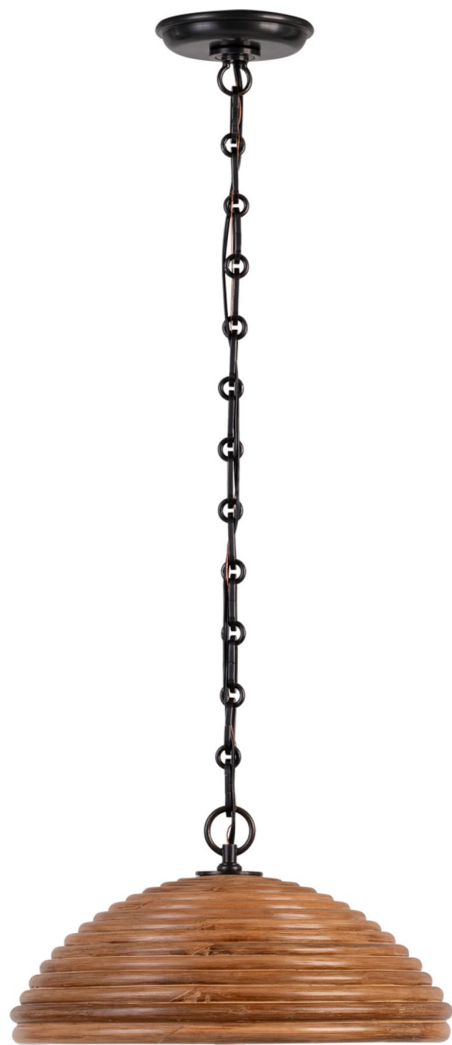

Спецификация    Артикул: SK5383BZ-NRT

Подвесной светильник  
Emerson 16" Pendant

дизайнер: Suzanne Kasler

Высота: 20.3 см

Ширина: 38.1 см

Навес: 12.70 Round

Цоколь: E26 Keyless

Мощность: 15 LED A19

Длина цепи: 182.9 см

Отделка: Бронза

Материал абажура: Natural Rattan

VISUAL COMFORT & Co.

spb LIGHTING

Санкт-Петербург, Академика Павлова д. 6 к. 1,

ежедневно 10:00 – 20:00

sales@spblighting.ru