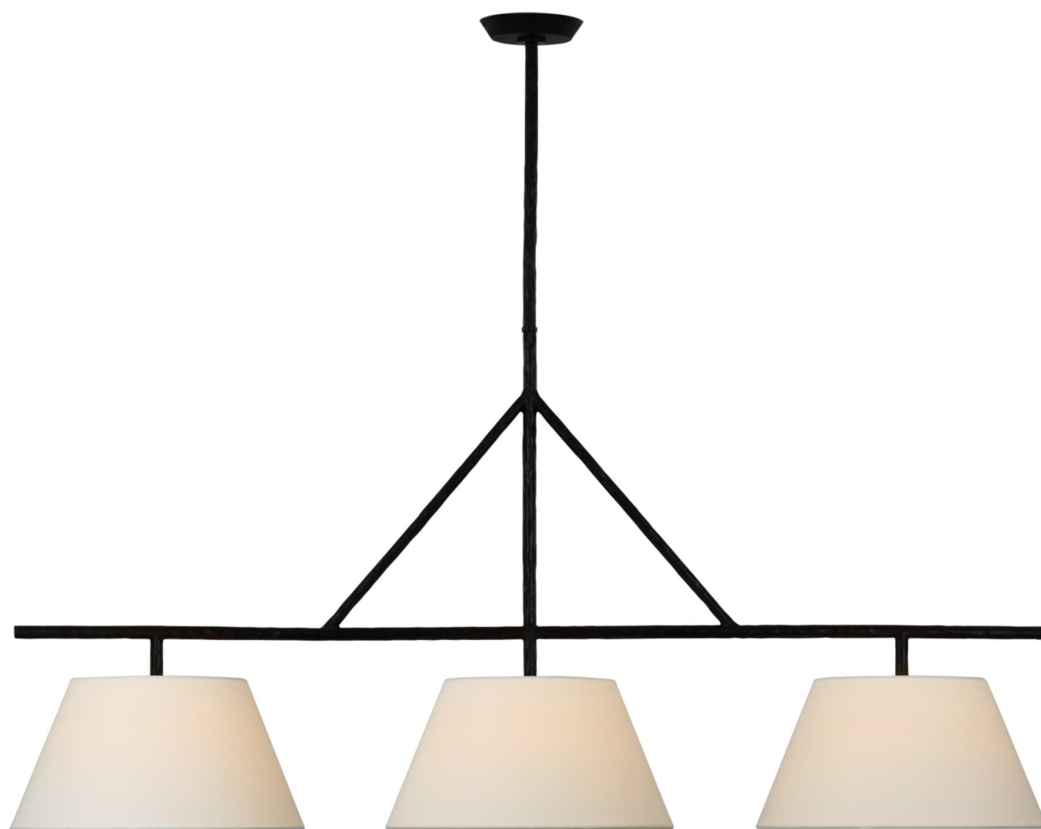

Спецификация Артикул: SK5700AI-L

Линейный светильник

Collette Large Linear Pendant

дизайнер: Suzanne Kasler

О/А Высота: 157.5 см

Высота светильника: 71.1 см

Минимальная высота: 86.4 см

Ширина: 144.78 x 40.64 см см

Навес: 12.70 Round

Цоколь: 3 - E26 Keyless

Мощность: 3 - 15 LED A19

Абажур: 22.86 x 40.64 см x 22.86 см

Вес: 8.62 кг

Отделка: Состаренное железо

Материал абажура: 24.13 см x 40.64 см x
22.86 см Linen

VISUAL COMFORT & Co.