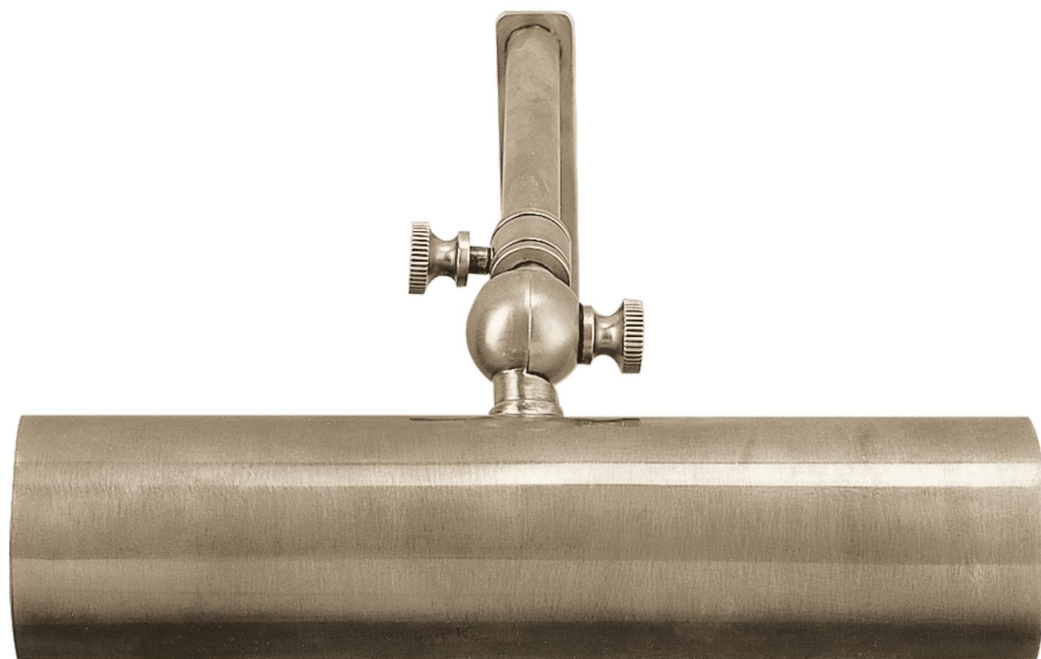

Спецификация    Артикул: SL2701AN

Подсветка для картин

## Frame Makers 8"

дизайнер: Chapman & Myers

Высота: 3.8 см

Ширина: 20.3 см

Глубина: 22.9 см

Цоколь: E26 Keyless w/ Line Switch

Мощность: 25 Т

Портативный: Switch on Cord 30.48 см from  
Arm | Cannot be Hard-Wired