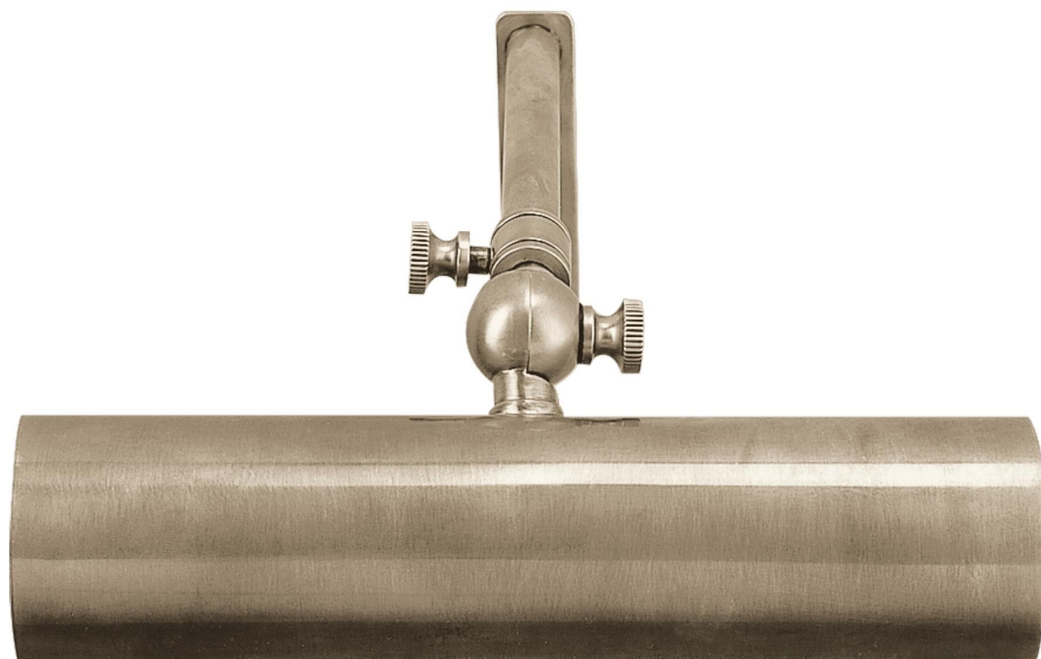

Спецификация Артикул: SL2701AN

Подсветка для картин

Frame Makers 8"

дизайнер: Chapman & Myers

Высота: 3.8 см

Ширина: 20.3 см

Глубина: 22.9 см

Цоколь: E26 Keyless w/ Line Switch

Мощность: 25 Т

Портативный: Switch on Cord 30.48 см from
Arm | Cannot be Hard-Wired

Отделка: Античный никель

VISUAL COMFORT & Co.

spb LIGHTING

Санкт-Петербург, Академика Павлова д. 6 к. 1,
ежедневно 10:00 – 20:00
sales@spblighting.ru +7 812 4678 588