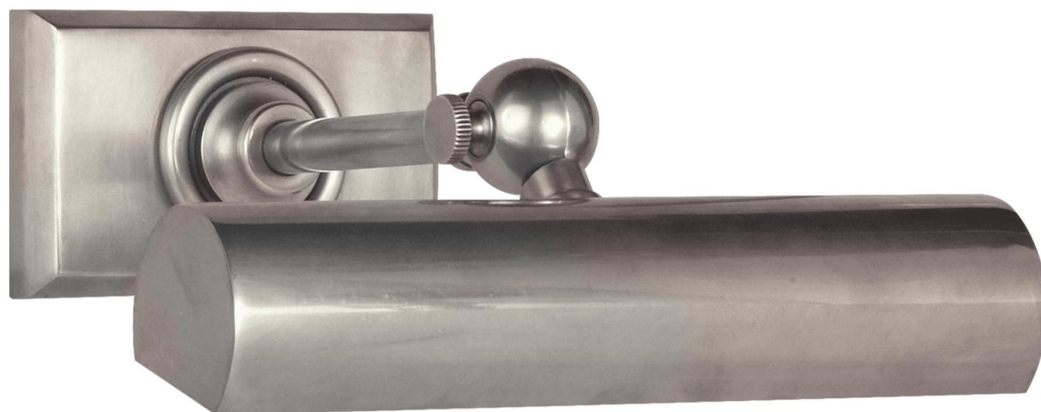

Спецификация    Артикул: SL2704AN

Подсветка для картин

## Cabinet Maker's 8"

дизайнер: Chapman & Myers

Высота: 8.9 см

Ширина: 20.3 см

Глубина: 21 см

Задняя панель: 6.99 см x 11.43 см Rectangle

Абажур: 15.2 x 25.4 x 20.3 см

Цоколь: E26 Keyless w/ Line Switch