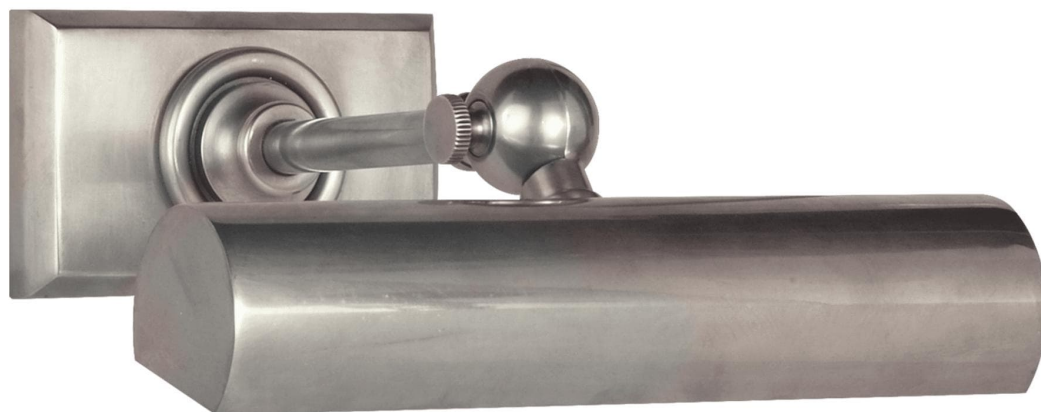

Спецификация Артикул: SL2704AN

Подсветка для картин

Cabinet Maker's 8"

дизайнер: Chapman & Myers

Высота: 8.9 см

Ширина: 20.3 см

Глубина: 21 см

Задняя панель: 6.99 см x 11.43 см Rectangle

Абажур: 15.2 x 25.4 x 20.3 см

Цоколь: E26 Keyless w/ Line Switch

Мощность: 25 Т

Отделка: Античный никель

VISUAL COMFORT & Co.

spb LIGHTING

Санкт-Петербург, Академика Павлова д. 6 к. 1,

ежедневно 10:00 - 20:00