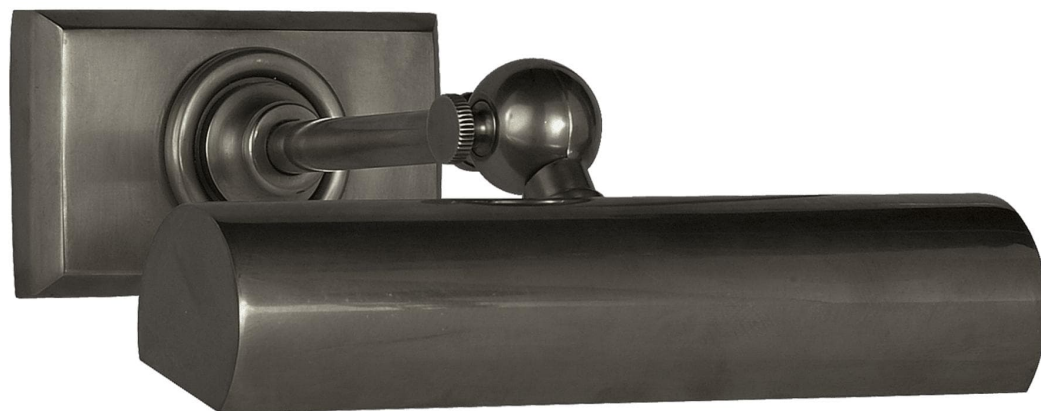

Спецификация Артикул: SL2704BZ

Подсветка для картин

Cabinet Maker's 8"

дизайнер: Chapman & Myers

Высота: 8.9 см

Ширина: 20.3 см

Глубина: 21 см

Задняя панель: 6.99 см x 11.43 см Rectangle

Абажур: 15.2 x 25.4 x 20.3 см

Цоколь: E26 Keyless w/ Line Switch

Мощность: 25 Т

Отделка: Бронза

VISUAL COMFORT & Co.

spb LIGHTING

Санкт-Петербург, Академика Павлова д. 6 к. 1,

ежедневно 10:00 - 20:00