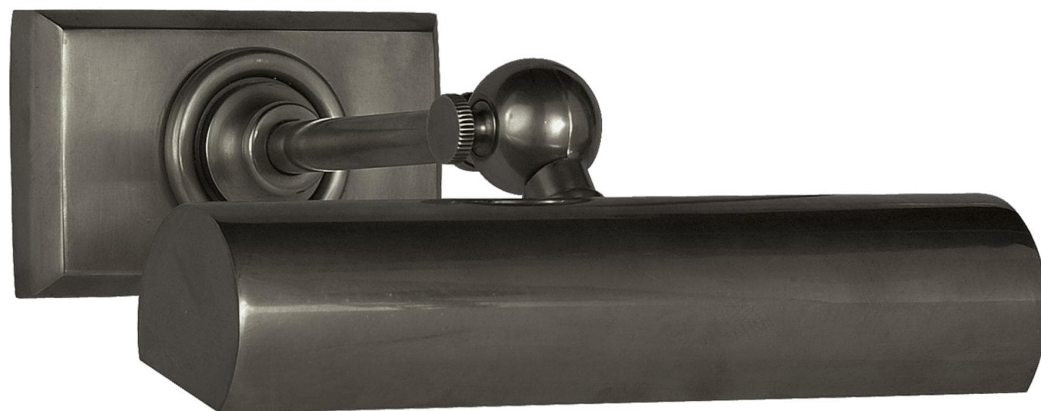

Спецификация    Артикул: SL2704BZ

Подсветка для картин

## Cabinet Maker's 8"

дизайнер: Chapman & Myers

Высота: 8.9 см

Ширина: 20.3 см

Глубина: 21 см

Задняя панель: 6.99 см x 11.43 см Rectangle

Абажур: 15.2 x 25.4 x 20.3 см

Цоколь: E26 Keyless w/ Line Switch