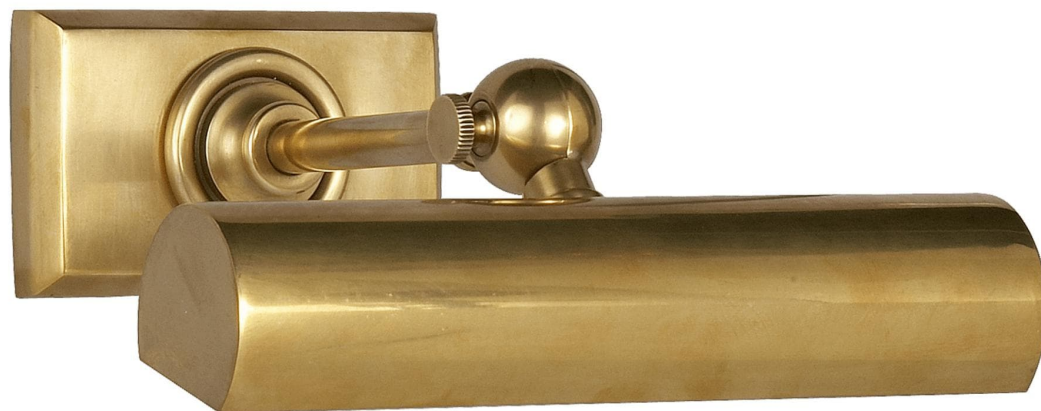

Спецификация Артикул: SL2704HAB

Подсветка для картин

Cabinet Maker's 8"

дизайнер: Chapman & Myers

Высота: 8.9 см

Ширина: 20.3 см

Глубина: 21 см

Задняя панель: 6.99 см x 11.43 см Rectangle

Абажур: 15.2 x 25.4 x 20.3 см

Цоколь: E26 Keyless w/ Line Switch

Мощность: 25 Т

Отделка: Античная латунь, ручная обработка

VISUAL COMFORT & Co.

spb LIGHTING

Санкт-Петербург, Академика Павлова д. 6 к. 1,

ежедневно 10:00 - 20:00