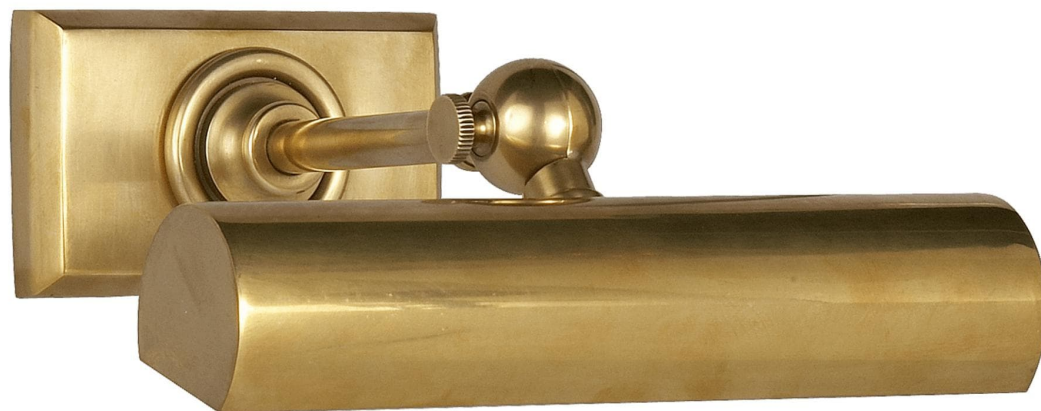

Спецификация    Артикул: SL2704HAB

Подсветка для картин

## Cabinet Maker's 8"

дизайнер: Chapman & Myers

Высота: 8.9 см

Ширина: 20.3 см

Глубина: 21 см

Задняя панель: 6.99 см x 11.43 см Rectangle

Абажур: 15.2 x 25.4 x 20.3 см

Цоколь: E26 Keyless w/ Line Switch