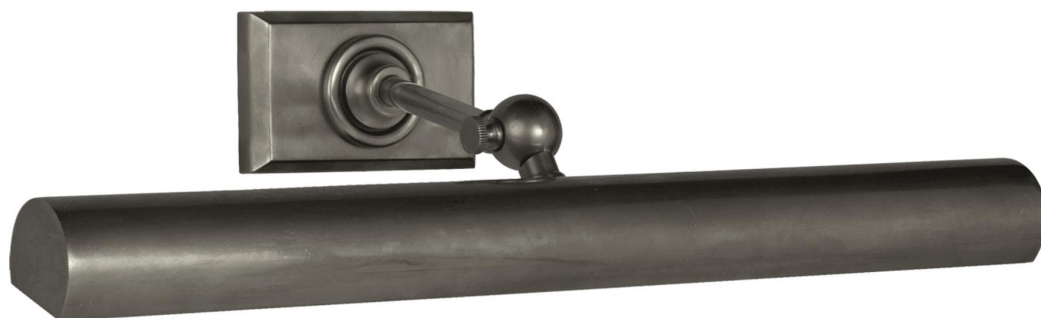

Спецификация Артикул: SL2705BZ

Подсветка для картин

Cabinet Maker's 18"

дизайнер: Chapman & Myers

Высота: 8.9 см

Ширина: 45.7 см

Глубина: 21 см

Задняя панель: 6.99 см x 11.43 см Rectangle

Абажур: 15.2 x 25.4 x 20.3 см

Цоколь: 2 - E26 Keyless w/ Line Switch

Мощность: 2 - 25 Т

Отделка: Бронза

VISUAL COMFORT & Co.

spb LIGHTING

Санкт-Петербург, Академика Павлова д. 6 к. 1,

ежедневно 10:00 - 20:00