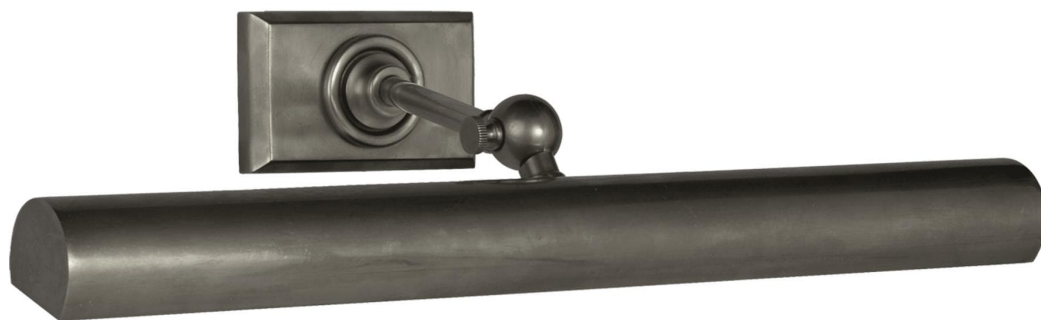

Спецификация Артикул: SL2705BZ

Подсветка для картин

Cabinet Maker's 18"

дизайнер: Chapman & Myers

Высота: 8.9 см

Ширина: 45.7 см

Глубина: 21 см

Задняя панель: 6.99 см x 11.43 см Rectangle

Абажур: 15.2 x 25.4 x 20.3 см

Цоколь: 2 - E26 Keyless w/ Line Switch

Мощность: 2 - 25 Т

Отделка: Бронза

VISUAL COMFORT & Co.

spb LIGHTING

Санкт-Петербург, Академика Павлова д. 6 к. 1,

ежедневно 10:00 - 20:00