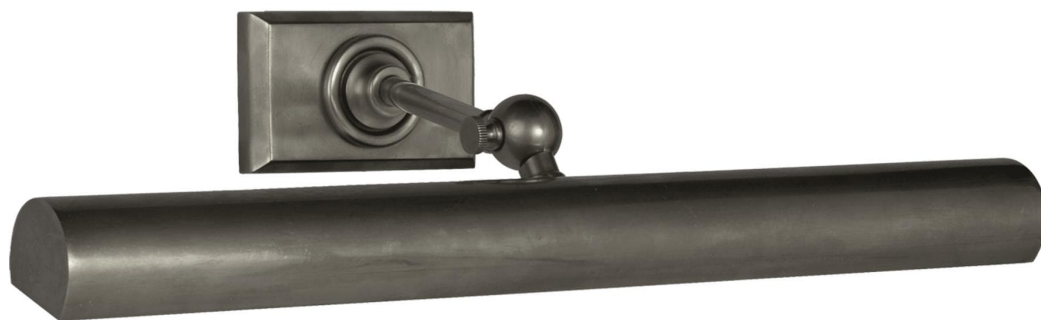

Спецификация    Артикул: SL2705BZ

Подсветка для картин

## Cabinet Maker's 18"

дизайнер: Chapman & Myers

Высота: 8.9 см

Ширина: 45.7 см

Глубина: 21 см

Задняя панель: 6.99 см x 11.43 см Rectangle

Абажур: 15.2 x 25.4 x 20.3 см

Цоколь: 2 - E26 Keyless w/ Line Switch