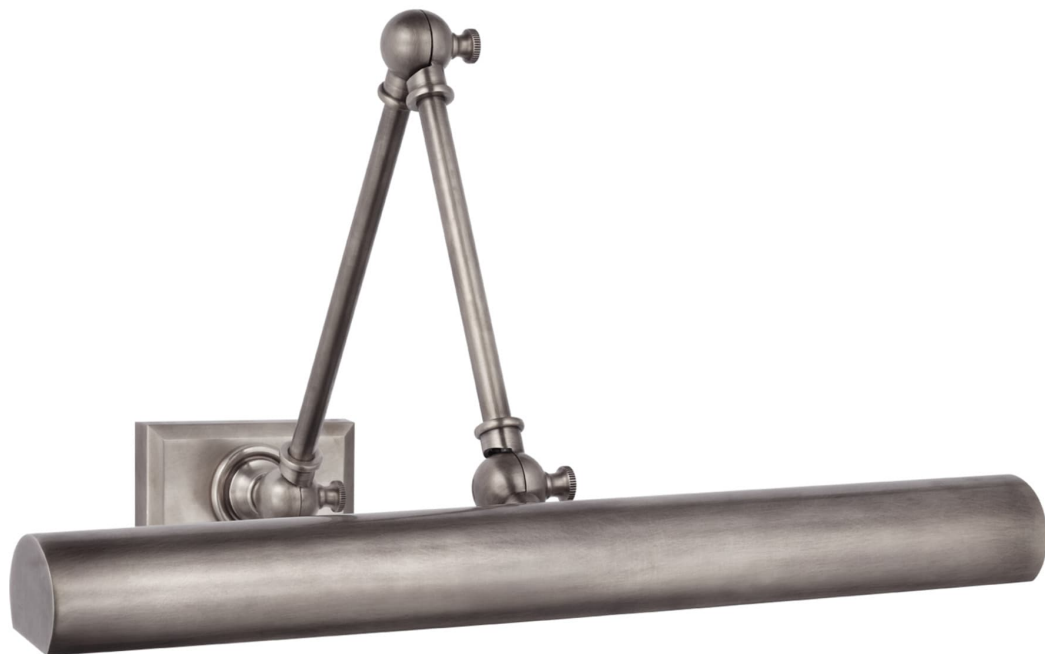

Спецификация    Артикул: SL2710AN

Настенный рабочий светильник

Cabinet Maker 18" Double

Library Light in Hand-Rubbed

дизайнер: Chapman & Myers

Antique Brass

Высота: 14.6см - 31.1 см

Ширина: 45.7 см

Глубина: 33.7см - 57.8 см

Задняя панель: 7 x 10.8 см прямоугольная

Абажур: 10.2 x 15.2 x 16.5 см овальный

Цоколь: 2 - E14 Candelabra w/ Line Switch

Мощность: 2 - 8 LED T10

Вес: 2.7 кг

Отделка: Античный никель