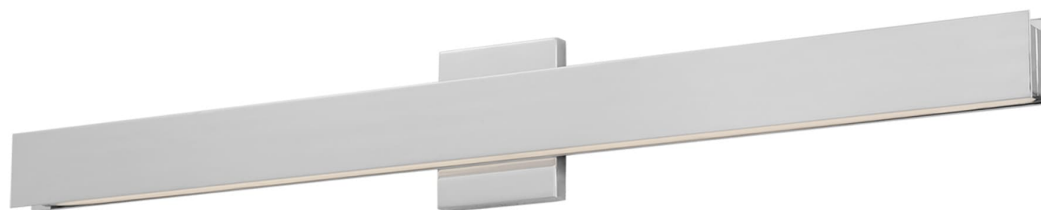

Спецификация   Артикул: SLBA11030N

Бра для ванной

Bau 36 Bath

дизайнер: Sean Lavin

Длина: 91.4 см

Ширина: 2.5 см

Высота: 12.7 см

Отделка: Полированный никель

Цветовая температура: 3000К

VISUAL COMFORT & Co.

spb LIGHTING

Санкт-Петербург, Академика Павлова д. 6 к. 1,

ежедневно 10:00 – 20:00

sales@spblighting.ru

+7 812 4678 588