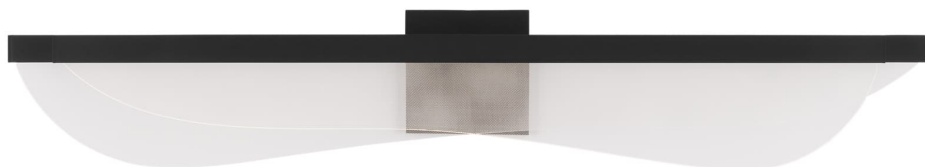

Спецификация Артикул: SLBA14730B

Бра для ванной

Nyra 36 Bath

дизайнер: Sean Lavin

Длина: 91.4 см

Ширина: 10.2 см

Высота: 15.2 см

Отделка: Паслен черный