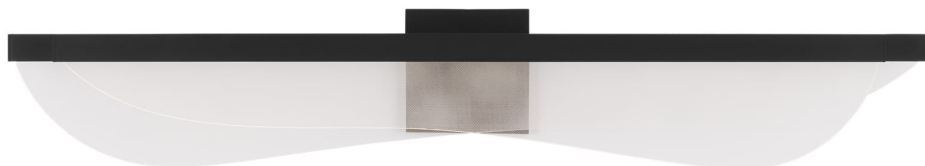

Спецификация    Артикул: SLBA14730B

Бра для ванной

**Nyra 36 Bath**

дизайнер: Sean Lavin

Длина: 91.4 см

Ширина: 10.2 см

Высота: 15.2 см

Отделка: Паслен черный