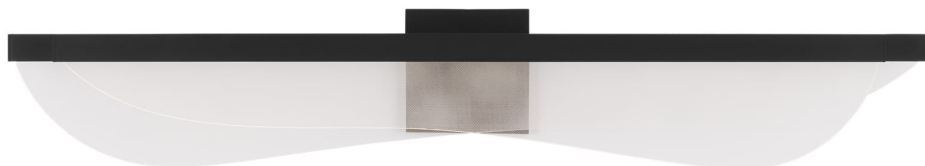

Спецификация Артикул: SLBA14730B

Бра для ванной

Nyra 36 Bath

дизайнер: Sean Lavin

Длина: 91.4 см

Ширина: 10.2 см

Высота: 15.2 см

Отделка: Паслен черный