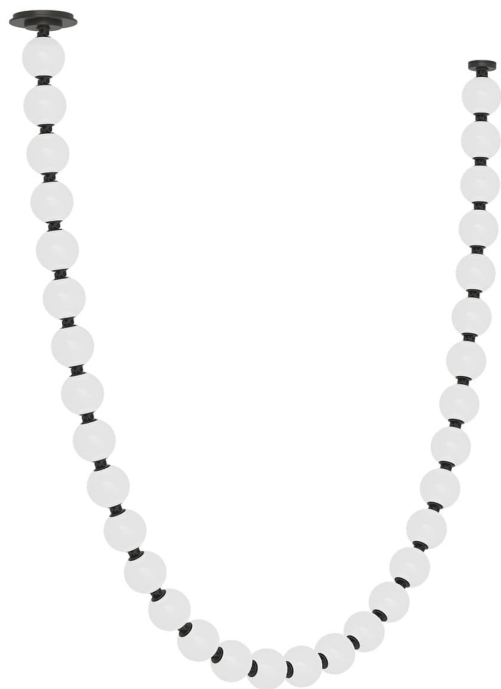

Спецификация    Артикул: SLCH23330BZR

Люстра

Perle 84

дизайнер: Sean Lavin

Длина: 5.1 см

Ширина: 5.1 см

Высота: 226.1 см

Отделка: Темная бронза