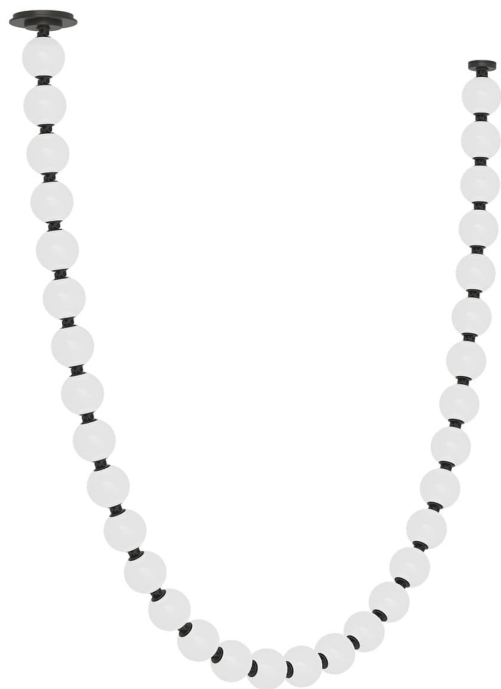

Спецификация Артикул: SLCH23330BZR

Люстра

Perle 84

дизайнер: Sean Lavin

Длина: 5.1 см

Ширина: 5.1 см

Высота: 226.1 см

Отделка: Темная бронза