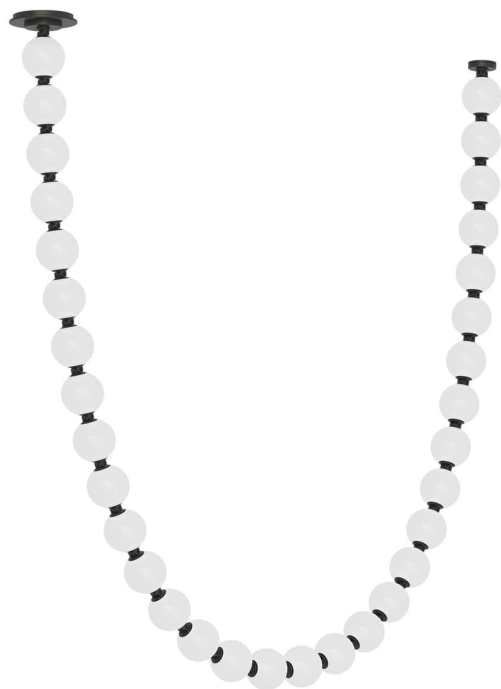

Спецификация Артикул: SLCH23330BZR

Люстра

Perle 84

дизайнер: Sean Lavin

Длина: 5.1 см

Ширина: 5.1 см

Высота: 226.1 см

Отделка: Темная бронза

Цветовая температура: 3000К

Тип ламп: REMOTE

VISUAL COMFORT & Co.

spb LIGHTING

Санкт-Петербург, Академика Павлова д. 6 к. 1,

ежедневно 10:00 – 20:00

sales@spblighting.ru

+7 812 4678 588