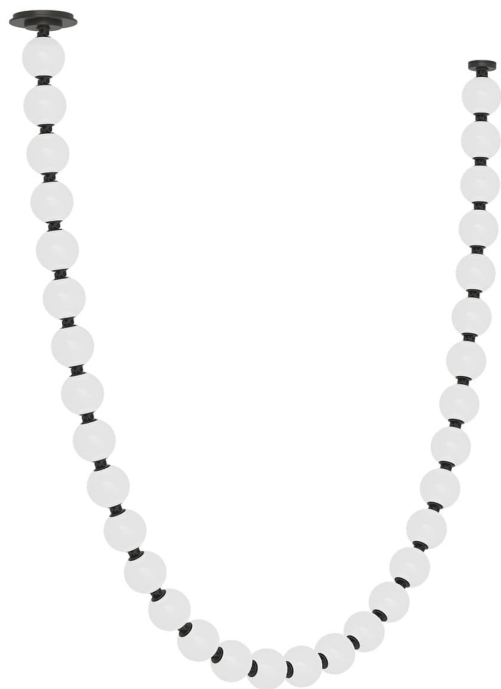

Спецификация Артикул: SLCH23330BZS

Люстра

Perle 84

дизайнер: Sean Lavin

Длина: 5.1 см

Ширина: 5.1 см

Высота: 226.1 см

Отделка: Темная бронза

Цветовая температура: 3000K

Тип ламп: SURFACE

VISUAL COMFORT & Co.

spb LIGHTING

Санкт-Петербург, Академика Павлова д. 6 к. 1,

ежедневно 10:00 – 20:00

sales@spblighting.ru

+7 812 4678 588