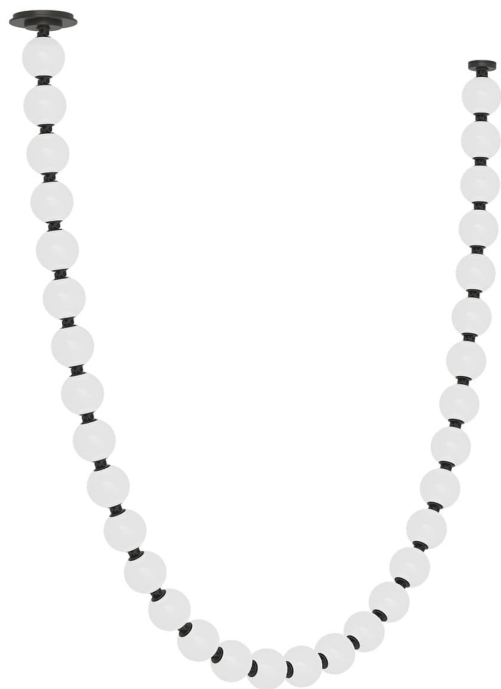

Спецификация    Артикул: SLCH23330BZS

Люстра

Perle 84

дизайнер: Sean Lavin

Длина: 5.1 см

Ширина: 5.1 см

Высота: 226.1 см

Отделка: Темная бронза

Цветовая температура: 3000K

Тип ламп: SURFACE

VISUAL COMFORT & Co.

spb LIGHTING

Санкт-Петербург, Академика Павлова д. 6 к. 1,

ежедневно 10:00 – 20:00

[sales@spblighting.ru](mailto:sales@spblighting.ru)

+7 812 4678 588