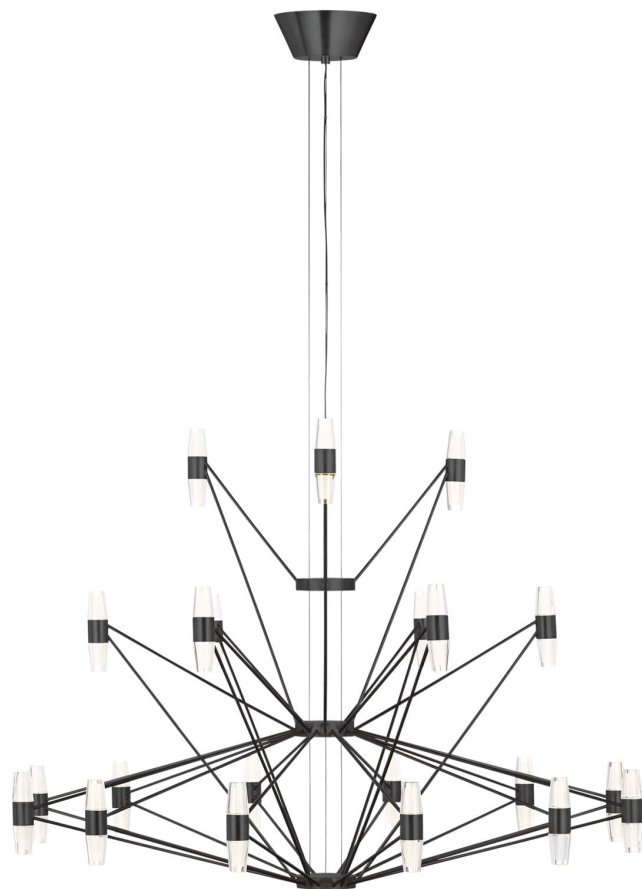

Спецификация Артикул: SLCH24627BZ

Люстра

Lassell Three Tier Tall X-Large

дизайнер: Sean Lavin

Длина: 116.8 см

Ширина: 116.8 см

Высота: 78.7 см

Отделка: Темная бронза