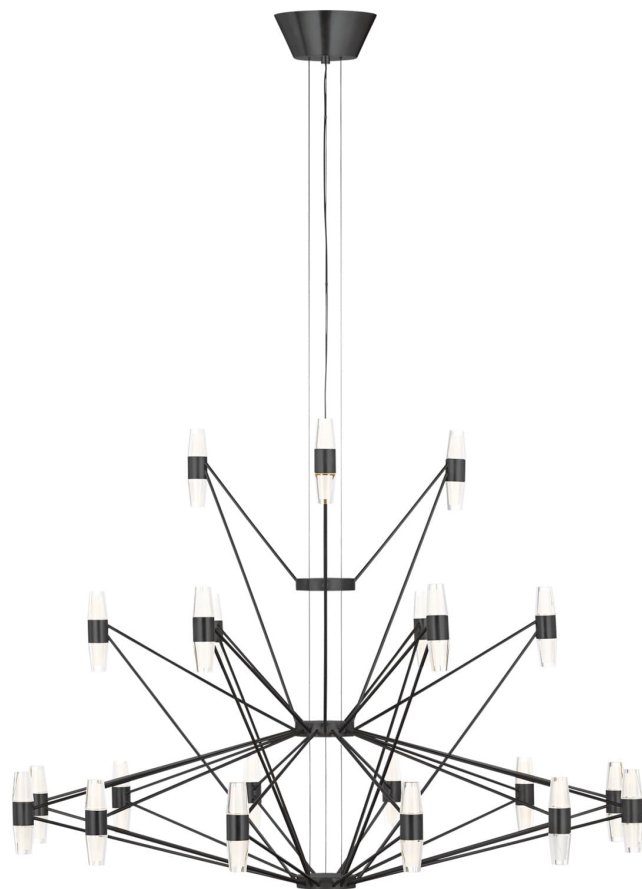

Спецификация    Артикул: SLCH24627BZ

Люстра

## Lassell Three Tier Tall X-Large

дизайнер: Sean Lavin

Длина: 116.8 см

Ширина: 116.8 см

Высота: 78.7 см

Отделка: Темная бронза

Цветовая температура: 2700K

VISUAL COMFORT & Co.