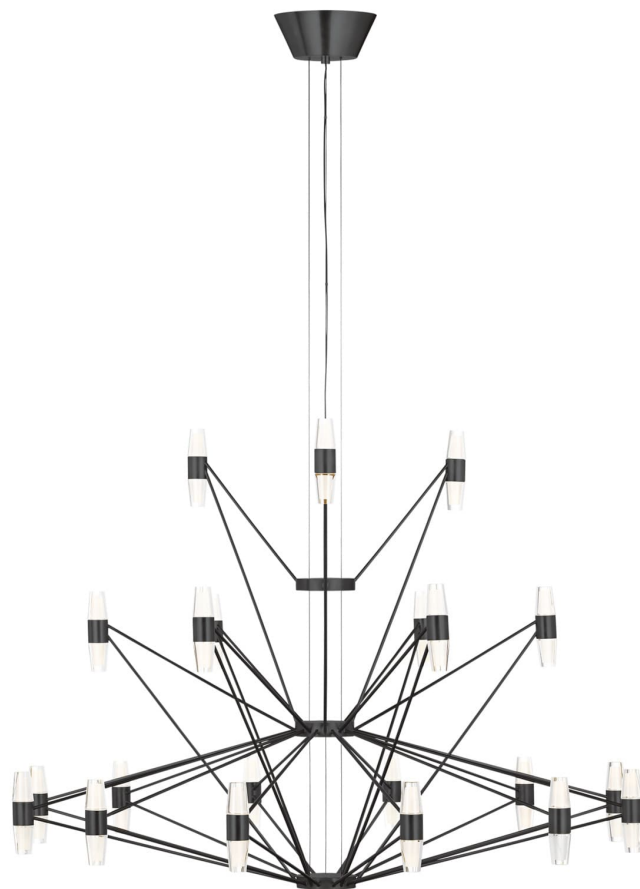

Спецификация    Артикул: SLCH24627BZ

Люстра

## Lassell Three Tier Tall X-Large

дизайнер: Sean Lavin

Длина: 116.8 см

Ширина: 116.8 см

Высота: 78.7 см

Отделка: Темная бронза

Цветовая температура: 2700K

VISUAL COMFORT & Co.