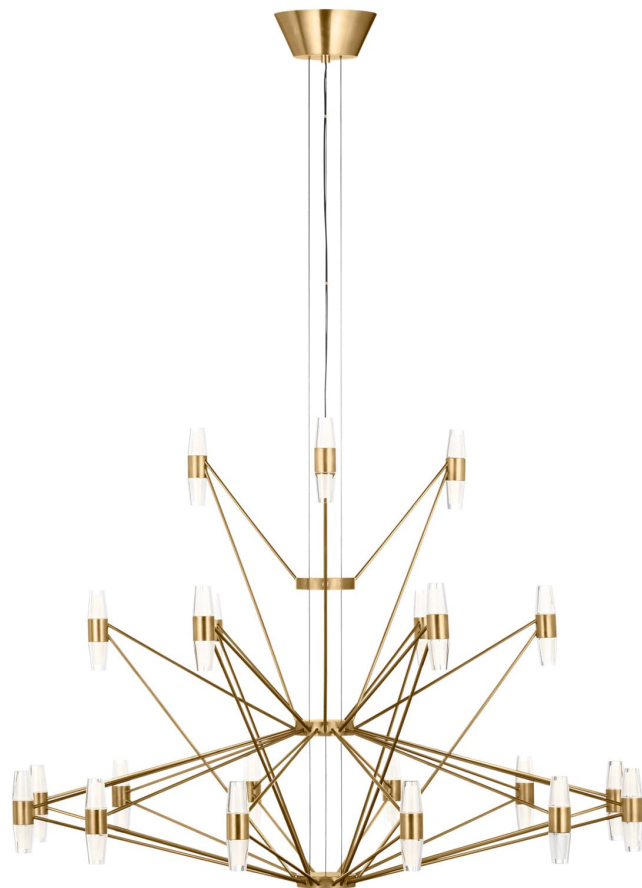

Спецификация Артикул: SLCH24627NB

Люстра

Lassell Three Tier Tall X-Large

дизайнер: Sean Lavin

Длина: 116.8 см

Ширина: 116.8 см

Высота: 78.7 см

Отделка: Натуральная латунь