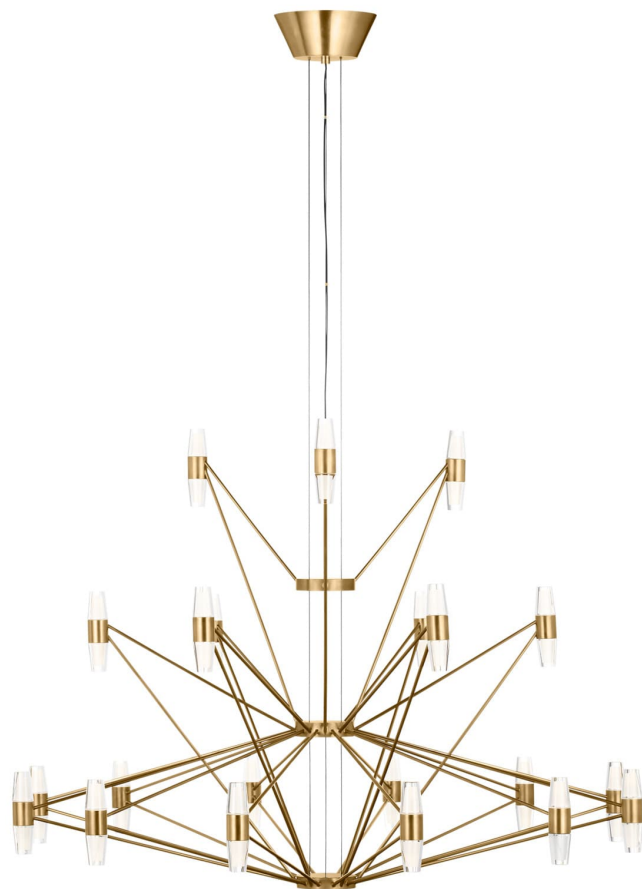

Спецификация Артикул: SLCH24627NB

Люстра

Lassell Three Tier Tall X-Large

дизайнер: Sean Lavin

Длина: 116.8 см

Ширина: 116.8 см

Высота: 78.7 см

Отделка: Натуральная латунь