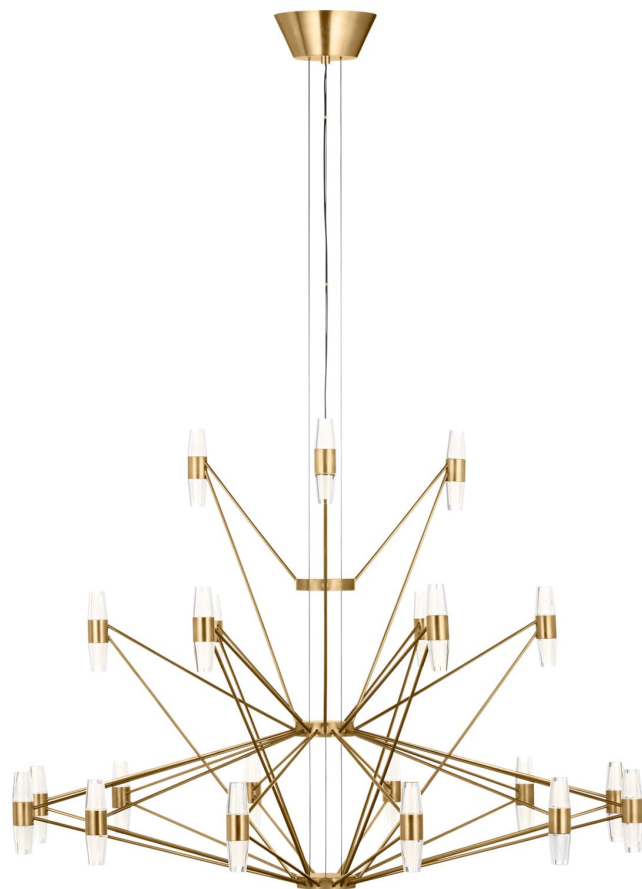

Спецификация    Артикул: SLCH24627NB

Люстра

## Lassell Three Tier Tall X-Large

дизайнер: Sean Lavin

Длина: 116.8 см

Ширина: 116.8 см

Высота: 78.7 см

Отделка: Натуральная латунь

Цветовая температура: 2700K

VISUAL COMFORT & Co.