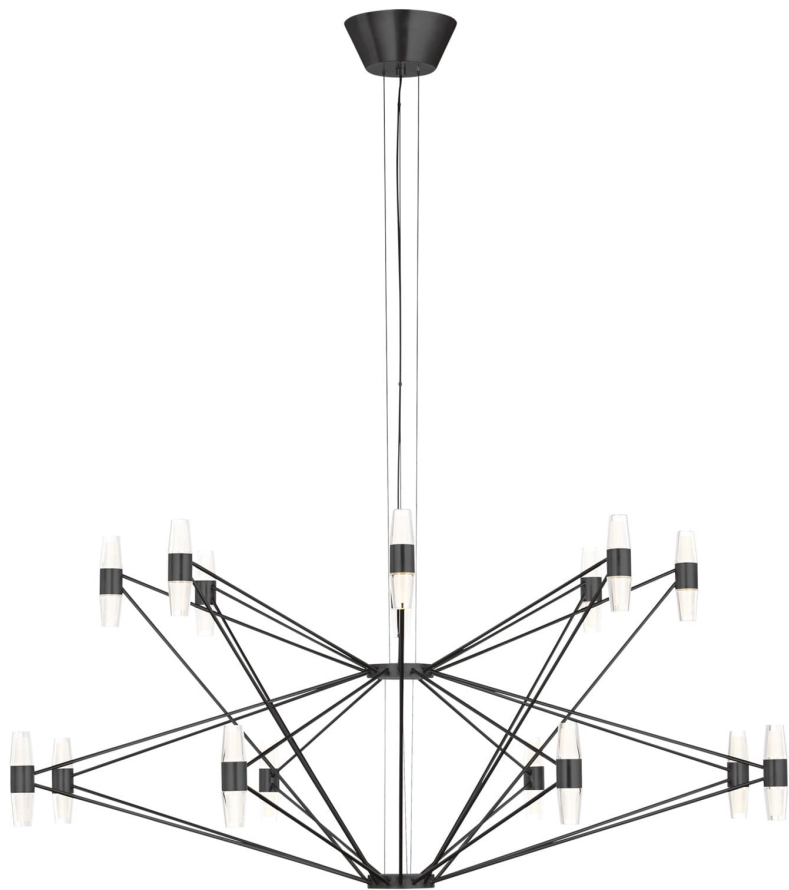

Спецификация Артикул: SLCH24727BZ

Люстра

Lassell Two Tier X-Large

дизайнер: Sean Lavin

Длина: 116.8 см

Ширина: 116.8 см

Высота: 53.3 см

Отделка: Темная бронза

Цветовая температура: 2700K

VISUAL COMFORT & Co.

spb LIGHTING

Санкт-Петербург, Академика Павлова д. 6 к. 1,

ежедневно 10:00 – 20:00

sales@spblighting.ru

+7 812 4678 588