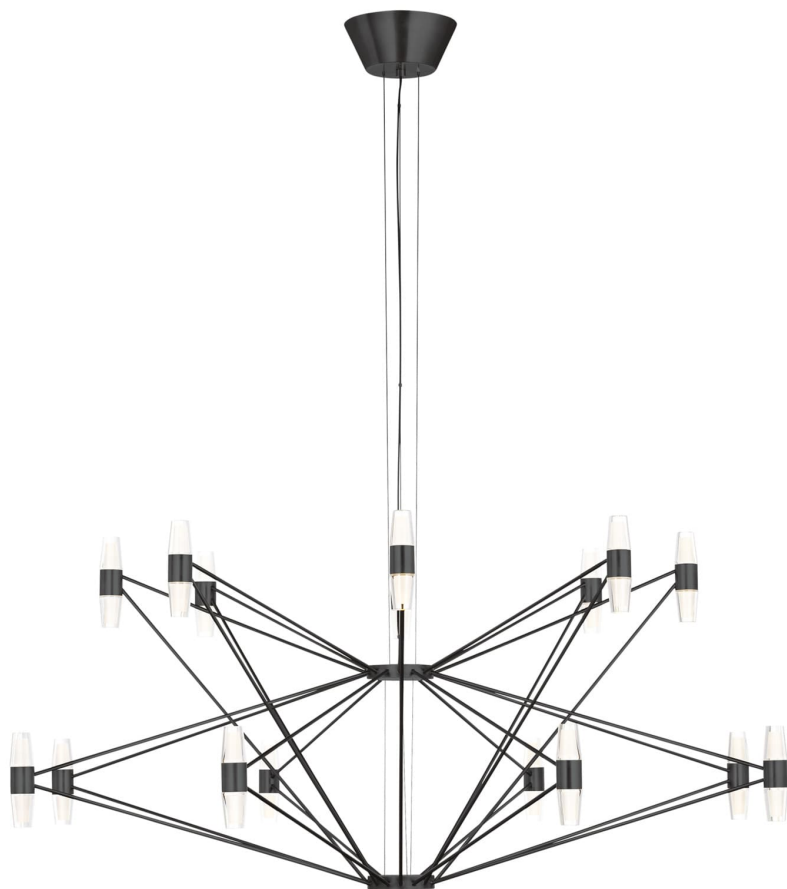

Спецификация Артикул: SLCH24727BZ

Люстра

Lassell Two Tier X-Large

дизайнер: Sean Lavin

Длина: 116.8 см

Ширина: 116.8 см

Высота: 53.3 см

Отделка: Темная бронза

Цветовая температура: 2700K

VISUAL COMFORT & Co.

spb LIGHTING

Санкт-Петербург, Академика Павлова д. 6 к. 1,

ежедневно 10:00 – 20:00

sales@spblighting.ru

+7 812 4678 588