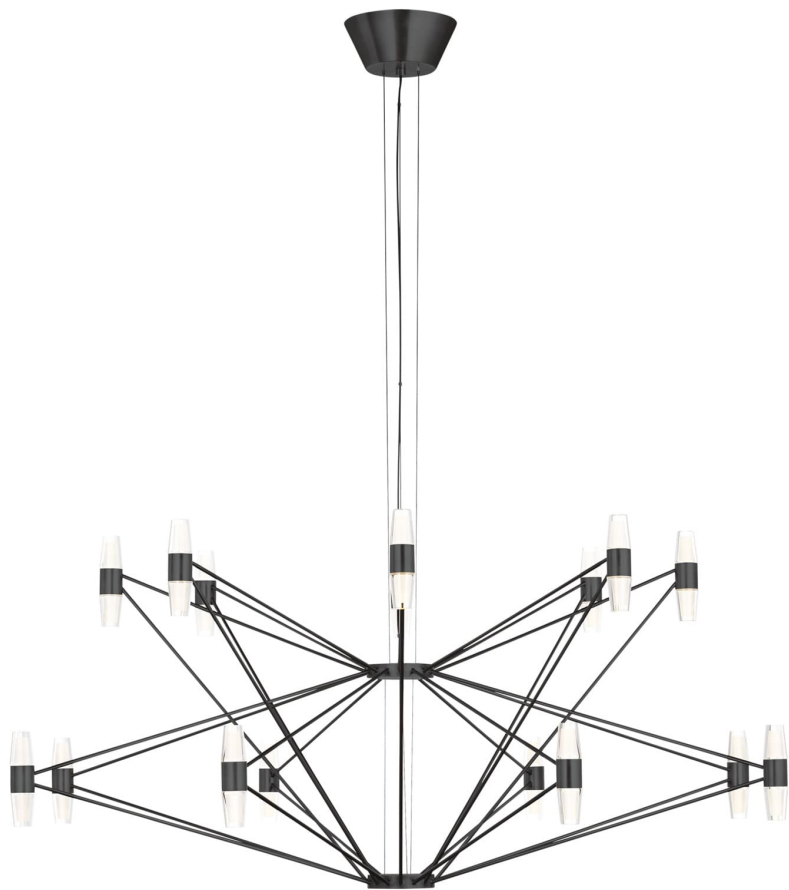

Спецификация    Артикул: SLCH24727BZ

Люстра

## Lassell Two Tier X-Large

дизайнер: Sean Lavin

Длина: 116.8 см

Ширина: 116.8 см

Высота: 53.3 см

Отделка: Темная бронза

Цветовая температура: 2700K

VISUAL COMFORT & Co.