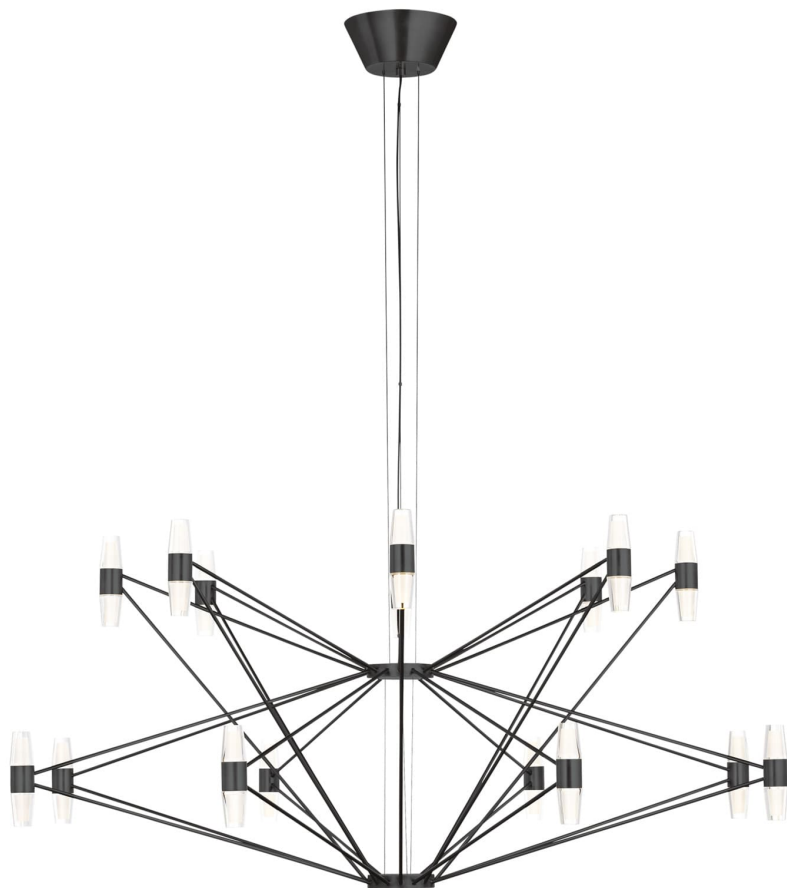

Спецификация Артикул: SLCH24727BZ

Люстра

Lassell Two Tier X-Large

дизайнер: Sean Lavin

Длина: 116.8 см

Ширина: 116.8 см

Высота: 53.3 см

Отделка: Темная бронза

Цветовая температура: 2700K

VISUAL COMFORT & Co.

spb LIGHTING

Санкт-Петербург, Академика Павлова д. 6 к. 1,

ежедневно 10:00 – 20:00

sales@spblighting.ru

+7 812 4678 588