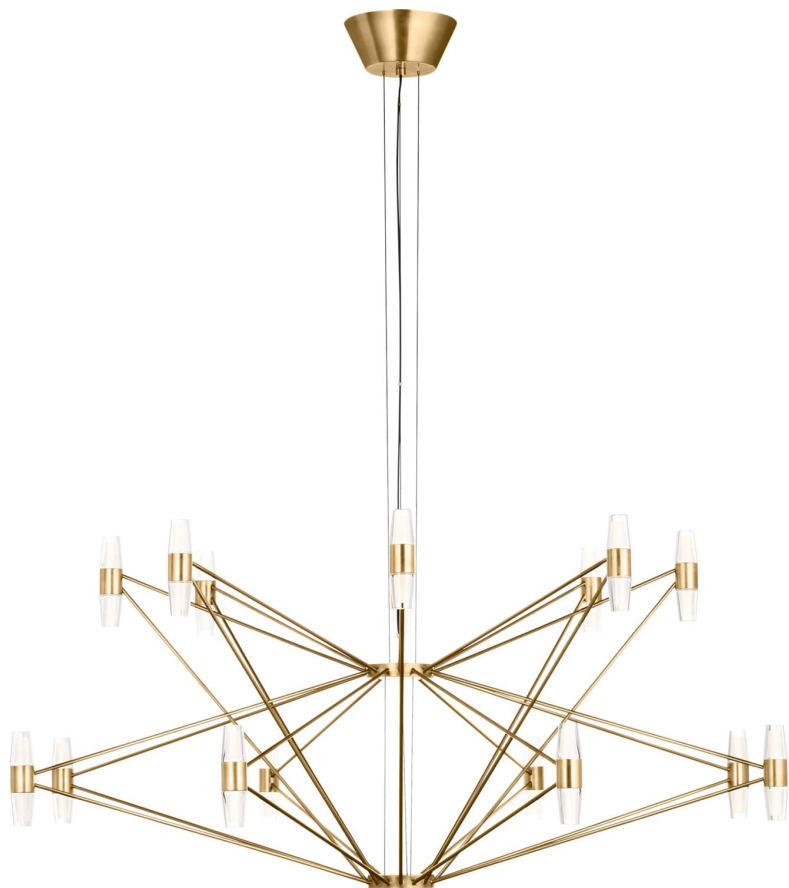

Спецификация    Артикул: SLCH24727NB

Люстра

## Lassell Two Tier X-Large

дизайнер: Sean Lavin

Длина: 116.8 см

Ширина: 116.8 см

Высота: 53.3 см

Отделка: Натуральная латунь

Цветовая температура: 2700K

VISUAL COMFORT & Co.