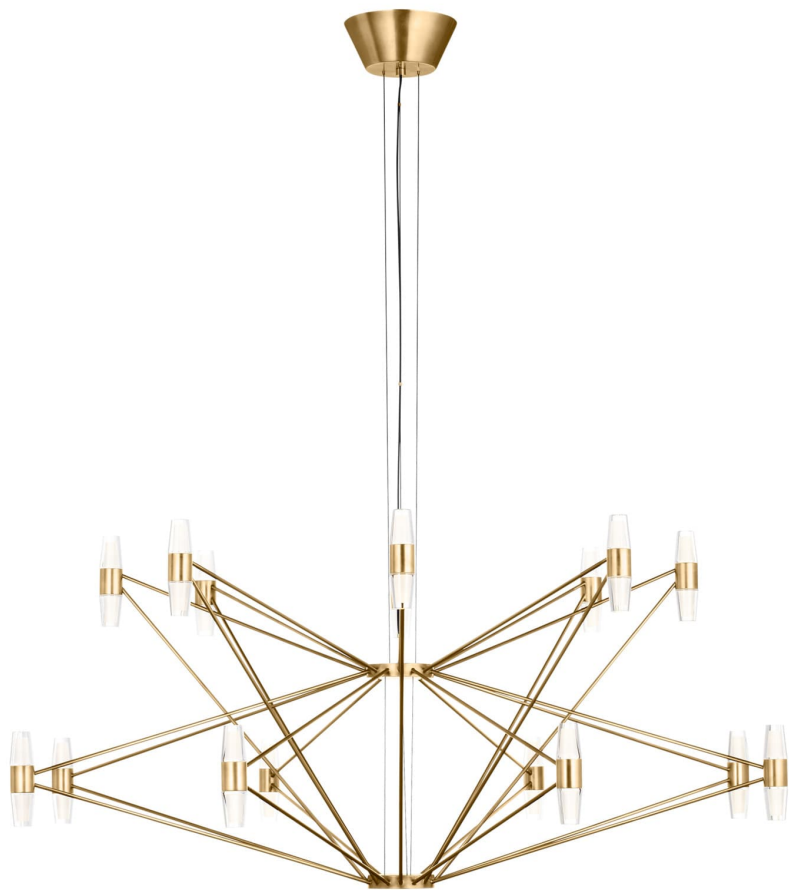

Спецификация Артикул: SLCH24727NB

Люстра

Lassell Two Tier X-Large

дизайнер: Sean Lavin

Длина: 116.8 см

Ширина: 116.8 см

Высота: 53.3 см

Отделка: Натуральная латунь