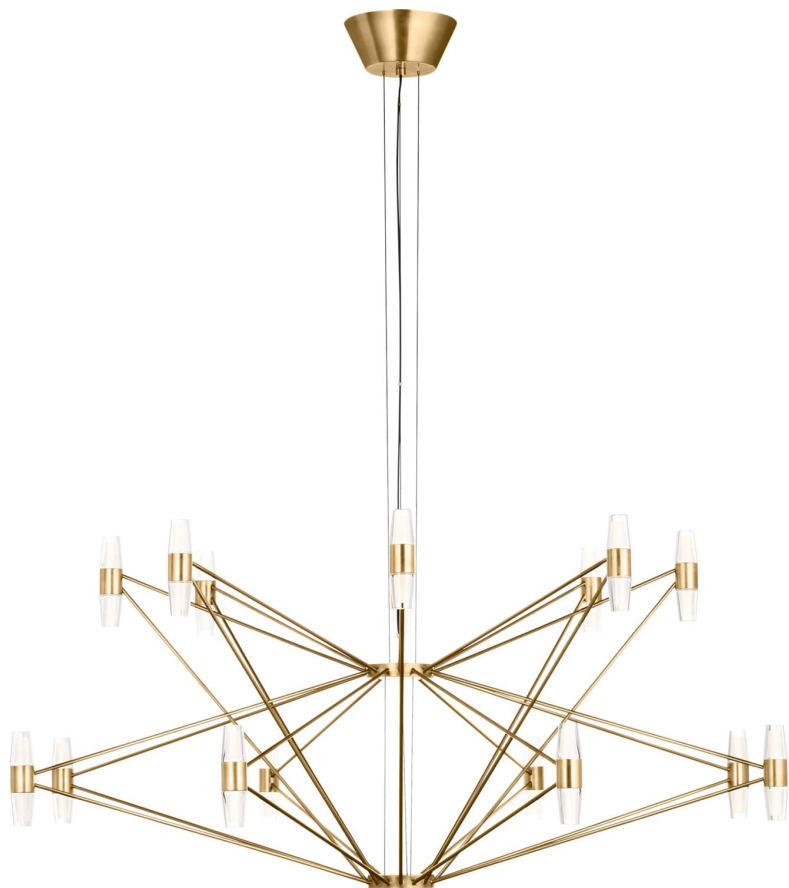

Спецификация Артикул: SLCH24727NB

Люстра

Lassell Two Tier X-Large

дизайнер: Sean Lavin

Длина: 116.8 см

Ширина: 116.8 см

Высота: 53.3 см

Отделка: Натуральная латунь