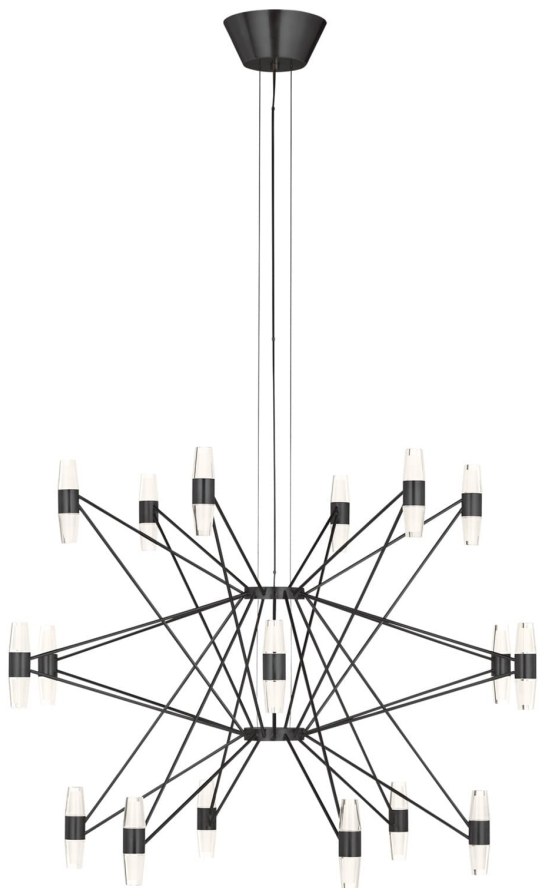

Спецификация Артикул: SLCH24827BZ

Люстра

Lassell Three Tier X-Large

дизайнер: Sean Lavin

Длина: 96.5 см

Ширина: 96.5 см

Высота: 68.6 см

Отделка: Темная бронза

Цветовая температура: 2700К

VISUAL COMFORT & Co.

spb LIGHTING

Санкт-Петербург, Академика Павлова д. 6 к. 1,

ежедневно 10:00 – 20:00

sales@spblighting.ru

+7 812 4678 588