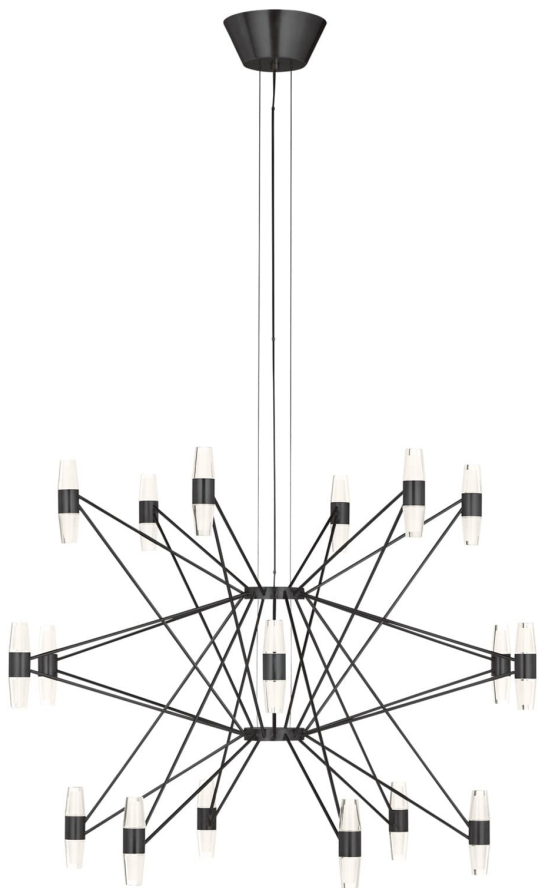

Спецификация    Артикул: SLCH24827BZ

Люстра

## Lassell Three Tier X-Large

дизайнер: Sean Lavin

Длина: 96.5 см

Ширина: 96.5 см

Высота: 68.6 см

Отделка: Темная бронза

Цветовая температура: 2700К

VISUAL COMFORT & Co.