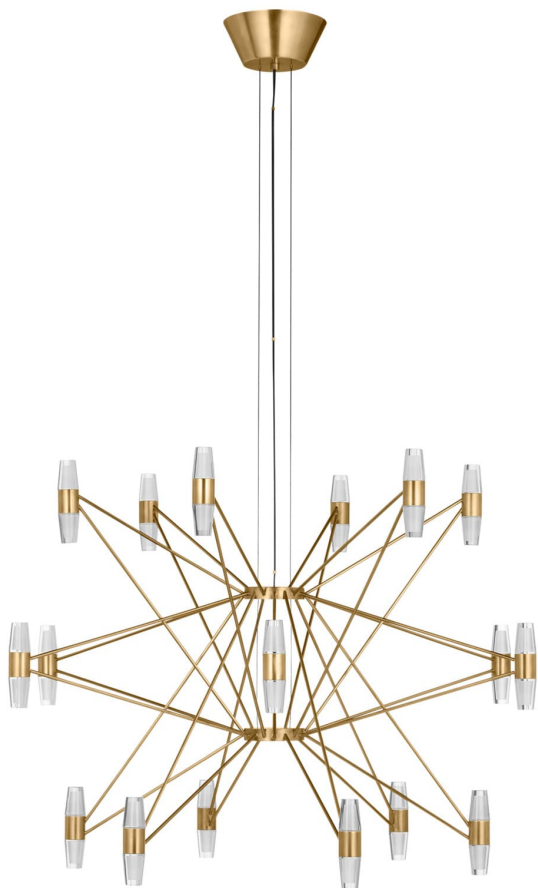

Спецификация    Артикул: SLCH24827NB

Люстра

## Lassell Three Tier X-Large

дизайнер: Sean Lavin

Длина: 96.5 см

Ширина: 96.5 см

Высота: 68.6 см

Отделка: Натуральная латунь

Цветовая температура: 2700К

VISUAL COMFORT & Co.