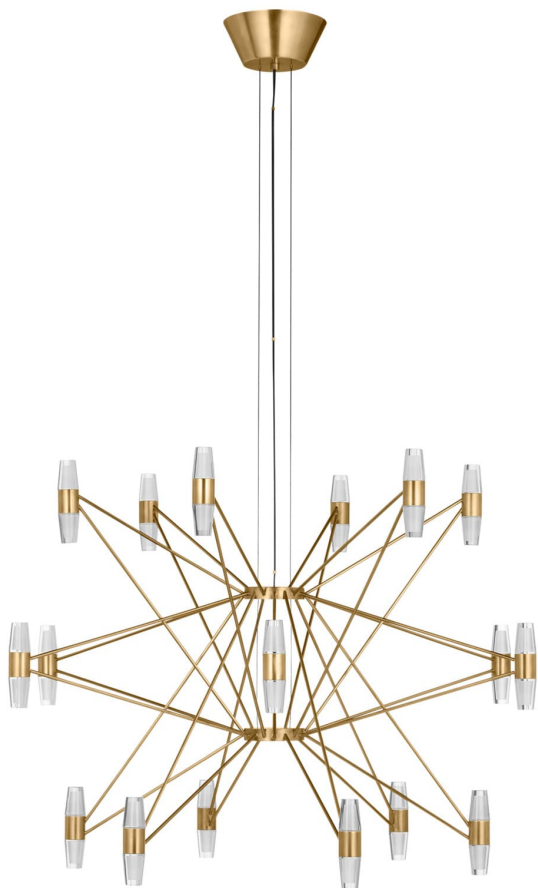

Спецификация Артикул: SLCH24827NB

Люстра

Lassell Three Tier X-Large

дизайнер: Sean Lavin

Длина: 96.5 см

Ширина: 96.5 см

Высота: 68.6 см

Отделка: Натуральная латунь

Цветовая температура: 2700К

VISUAL COMFORT & Co.

spb LIGHTING

Санкт-Петербург, Академика Павлова д. 6 к. 1,

ежедневно 10:00 – 20:00

sales@spblighting.ru

+7 812 4678 588