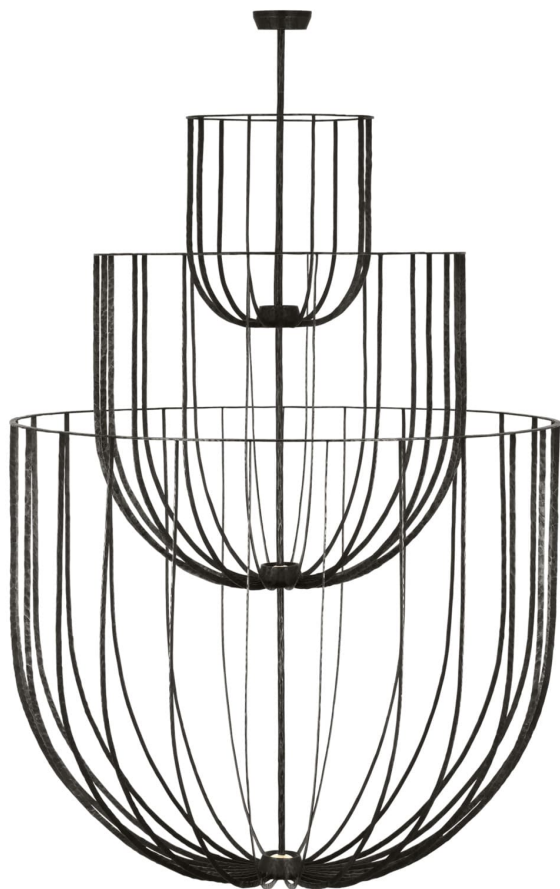

Спецификация Артикул: SLCH32927AI

Люстра

Sanchi Grande Three Tier

дизайнер: Sean Lavin

Длина: 121.9 см

Ширина: 121.9 см

Высота: 167.6 см

Отделка: Состаренное железо

Цветовая температура: 2700K

VISUAL COMFORT & Co.

spb LIGHTING

Санкт-Петербург, Академика Павлова д. 6 к. 1,

ежедневно 10:00 – 20:00

sales@spblighting.ru

+7 812 4678 588