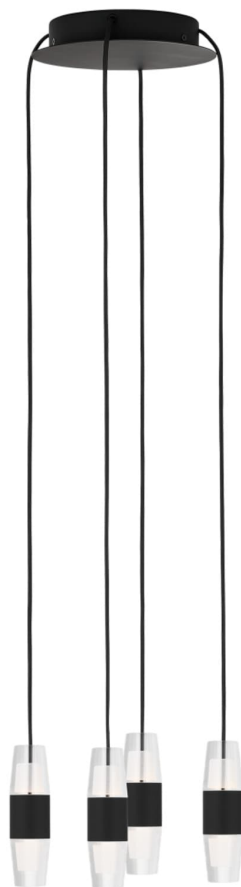

Спецификация Артикул: SLCH38327B

Люстра

Lassell Short 4 Light

дизайнер: Sean Lavin

Длина: 25.4 см

Ширина: 25.4 см

Высота: 12.7 см

Отделка: Паслен черный