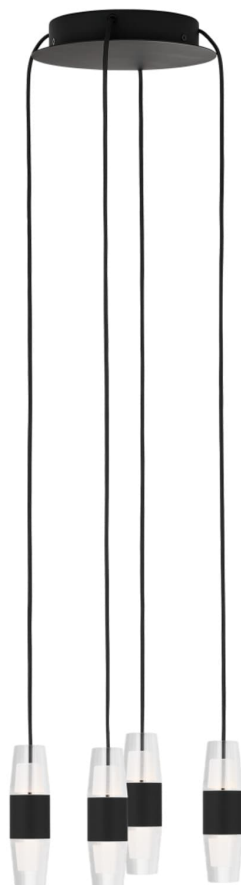

Спецификация    Артикул: SLCH38327B

Люстра

## Lassell Short 4 Light

дизайнер: Sean Lavin

Длина: 25.4 см

Ширина: 25.4 см

Высота: 12.7 см

Отделка: Паслен черный

VISUAL COMFORT & CO.

spb LIGHTING