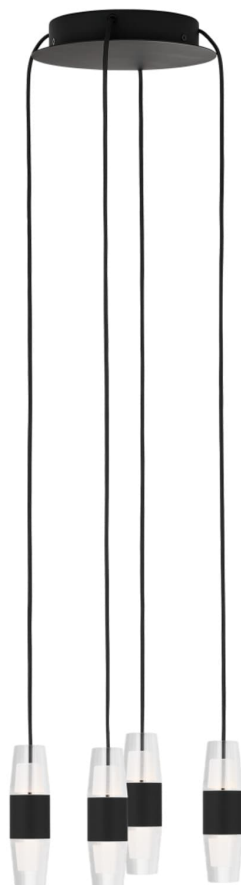

Спецификация Артикул: SLCH38327B

Люстра

Lassell Short 4 Light

дизайнер: Sean Lavin

Длина: 25.4 см

Ширина: 25.4 см

Высота: 12.7 см

Отделка: Паслен черный