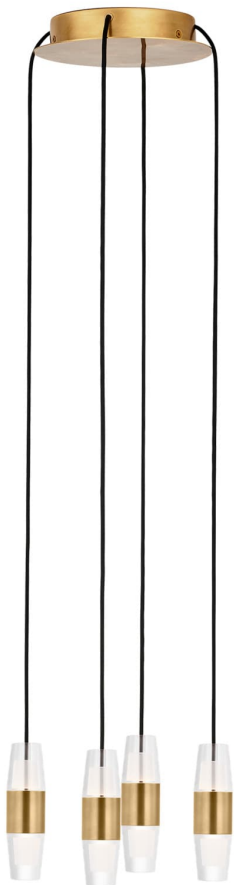

Спецификация Артикул: SLCH38327NB

Люстра

Lassell Short 4 Light

дизайнер: Sean Lavin

Длина: 25.4 см

Ширина: 25.4 см

Высота: 12.7 см

Отделка: Натуральная латунь