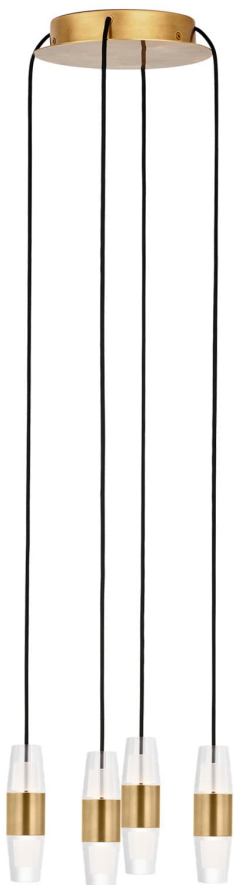

Спецификация Артикул: SLCH38327NB

Люстра

Lassell Short 4 Light

дизайнер: Sean Lavin

Длина: 25.4 см

Ширина: 25.4 см

Высота: 12.7 см

Отделка: Натуральная латунь