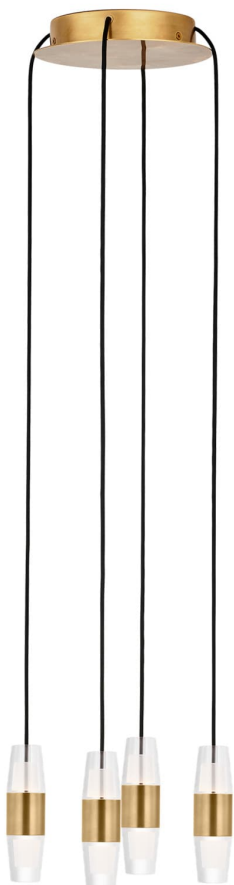

Спецификация    Артикул: SLCH38327NB

Люстра

## Lassell Short 4 Light

дизайнер: Sean Lavin

Длина: 25.4 см

Ширина: 25.4 см

Высота: 12.7 см

Отделка: Натуральная латунь

VISUAL COMFORT & CO.

spb LIGHTING