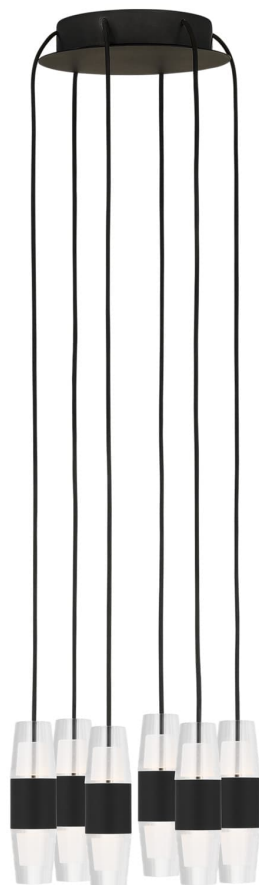

Спецификация Артикул: SLCH38427B

Люстра

Lassell Short 6 Light

дизайнер: Sean Lavin

Длина: 25.4 см

Ширина: 25.4 см

Высота: 12.7 см

Отделка: Паслен черный