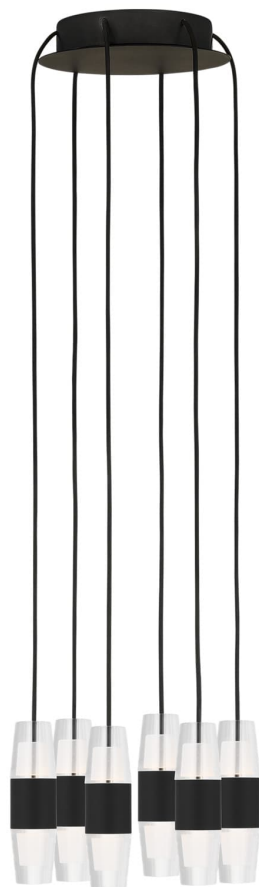

Спецификация Артикул: SLCH38427B

Люстра

Lassell Short 6 Light

дизайнер: Sean Lavin

Длина: 25.4 см

Ширина: 25.4 см

Высота: 12.7 см

Отделка: Паслен черный