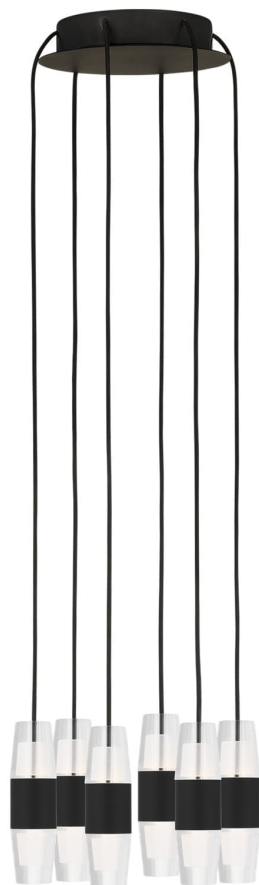

Спецификация    Артикул: SLCH38427B

Люстра

## Lassell Short 6 Light

дизайнер: Sean Lavin

Длина: 25.4 см

Ширина: 25.4 см

Высота: 12.7 см

Отделка: Паслен черный

VISUAL COMFORT & Co.

spb LIGHTING