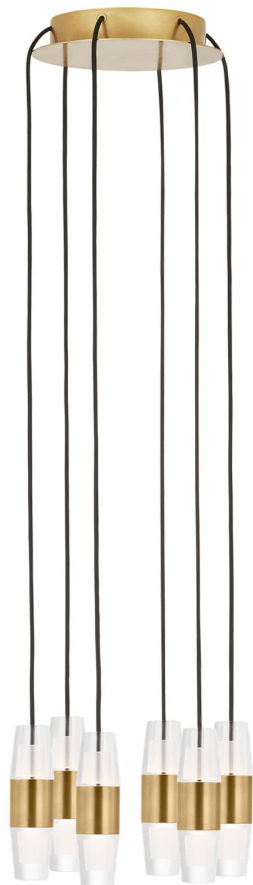

Спецификация    Артикул: SLCH38427NB

Люстра

## Lassell Short 6 Light

дизайнер: Sean Lavin

Длина: 25.4 см

Ширина: 25.4 см

Высота: 12.7 см

Отделка: Натуральная латунь

VISUAL COMFORT & Co.

spb LIGHTING