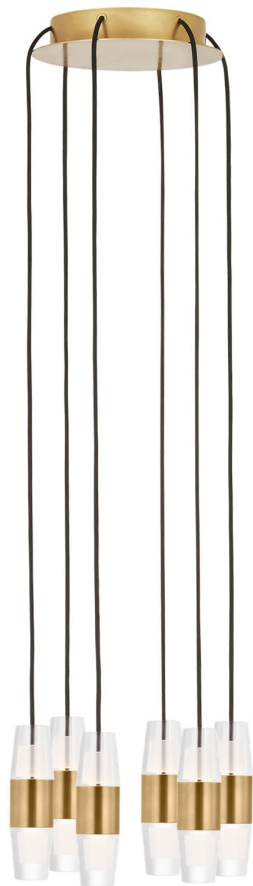

Спецификация    Артикул: SLCH38427NB

Люстра

## Lassell Short 6 Light

дизайнер: Sean Lavin

Длина: 25.4 см

Ширина: 25.4 см

Высота: 12.7 см

Отделка: Натуральная латунь

VISUAL COMFORT & Co.

spb LIGHTING