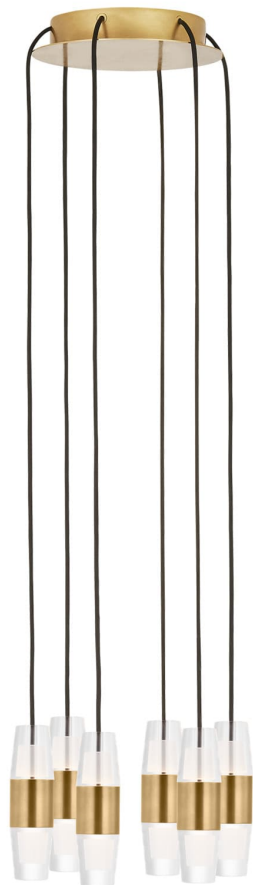

Спецификация Артикул: SLCH38427NB

Люстра

Lassell Short 6 Light

дизайнер: Sean Lavin

Длина: 25.4 см

Ширина: 25.4 см

Высота: 12.7 см

Отделка: Натуральная латунь