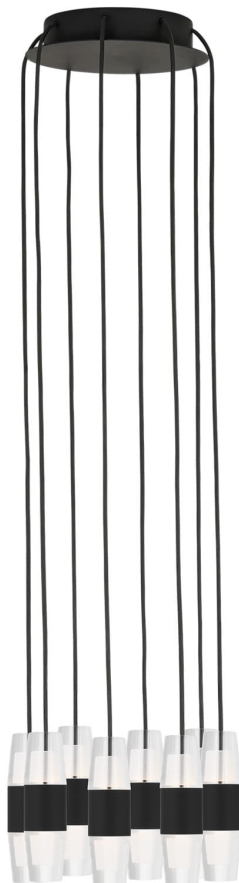

Спецификация    Артикул: SLCH38527B

Люстра

## Lassell Short 8 Light

дизайнер: Sean Lavin

Длина: 25.4 см

Ширина: 25.4 см

Высота: 12.7 см

Отделка: Паслен черный

VISUAL COMFORT & Co.

spb LIGHTING