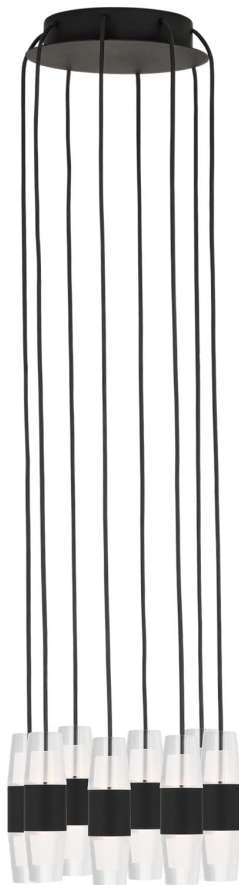

Спецификация Артикул: SLCH38527B

Люстра

Lassell Short 8 Light

дизайнер: Sean Lavin

Длина: 25.4 см

Ширина: 25.4 см

Высота: 12.7 см

Отделка: Паслен черный