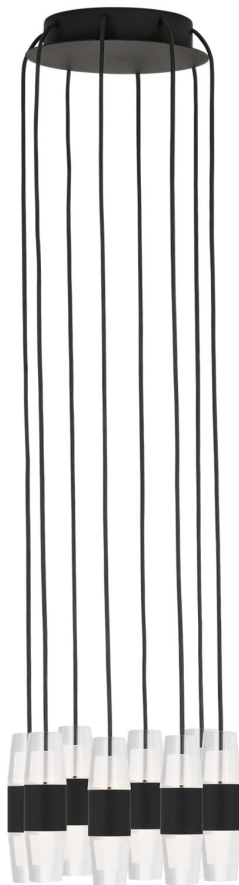

Спецификация    Артикул: SLCH38527B

Люстра

## Lassell Short 8 Light

дизайнер: Sean Lavin

Длина: 25.4 см

Ширина: 25.4 см

Высота: 12.7 см

Отделка: Паслен черный

VISUAL COMFORT & Co.

spb LIGHTING