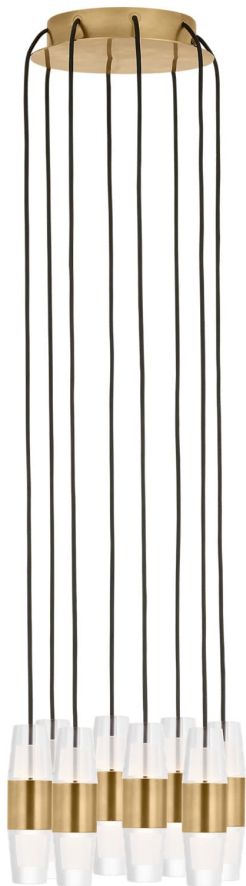

Спецификация    Артикул: SLCH38527NB

Люстра

## Lassell Short 8 Light

дизайнер: Sean Lavin

Длина: 25.4 см

Ширина: 25.4 см

Высота: 12.7 см

Отделка: Натуральная латунь

VISUAL COMFORT & Co.

spb LIGHTING