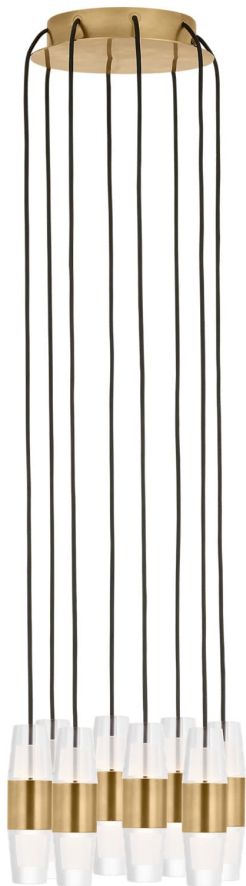

Спецификация Артикул: SLCH38527NB

Люстра

Lassell Short 8 Light

дизайнер: Sean Lavin

Длина: 25.4 см

Ширина: 25.4 см

Высота: 12.7 см

Отделка: Натуральная латунь