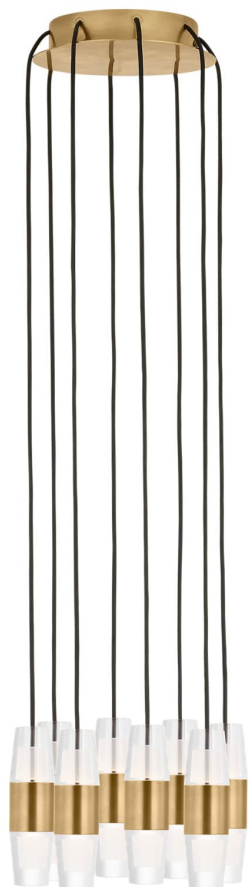

Спецификация Артикул: SLCH38527NB

Люстра

Lassell Short 8 Light

дизайнер: Sean Lavin

Длина: 25.4 см

Ширина: 25.4 см

Высота: 12.7 см

Отделка: Натуральная латунь