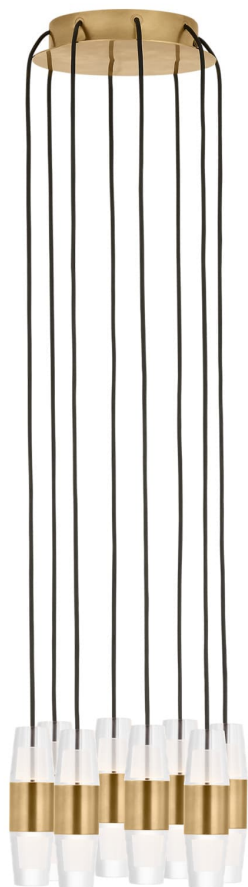

Спецификация    Артикул: SLCH38527NB

Люстра

## Lassell Short 8 Light

дизайнер: Sean Lavin

Длина: 25.4 см

Ширина: 25.4 см

Высота: 12.7 см

Отделка: Натуральная латунь

VISUAL COMFORT & Co.

spb LIGHTING