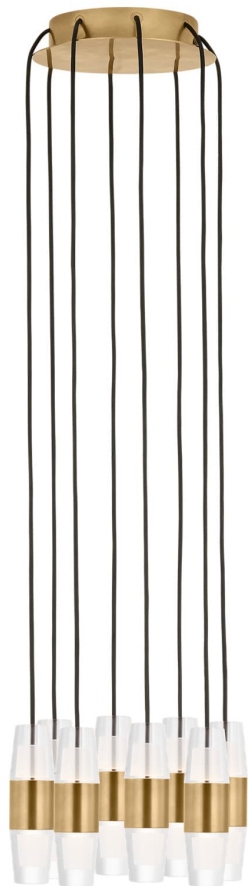

Спецификация Артикул: SLCH38527NB

Люстра

Lassell Short 8 Light

дизайнер: Sean Lavin

Длина: 25.4 см

Ширина: 25.4 см

Высота: 12.7 см

Отделка: Натуральная латунь