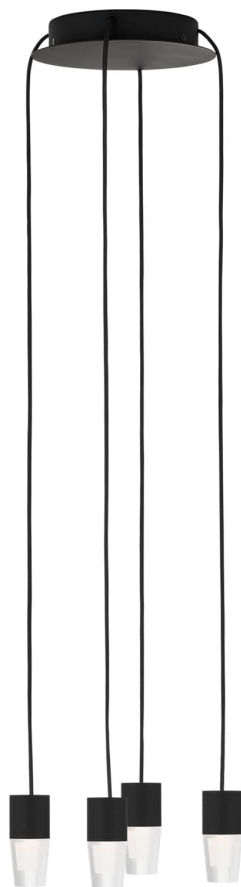

Спецификация Артикул: SLCH39027B

Люстра

Lassell Accent 4 Light

дизайнер: Sean Lavin

Длина: 25.4 см

Ширина: 25.4 см

Высота: 7.6 см

Отделка: Паслен черный