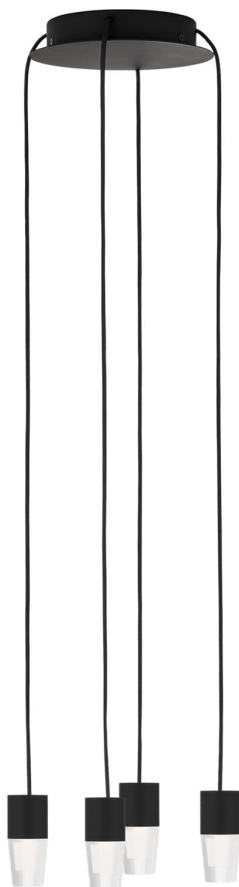

Спецификация Артикул: SLCH39027B

Люстра

Lassell Accent 4 Light

дизайнер: Sean Lavin

Длина: 25.4 см

Ширина: 25.4 см

Высота: 7.6 см

Отделка: Паслен черный