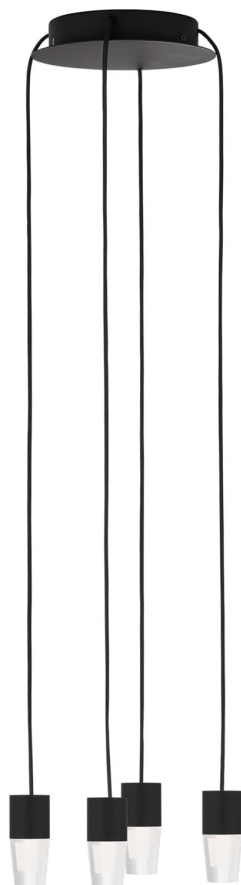

Спецификация Артикул: SLCH39027B

Люстра

Lassell Accent 4 Light

дизайнер: Sean Lavin

Длина: 25.4 см

Ширина: 25.4 см

Высота: 7.6 см

Отделка: Паслен черный