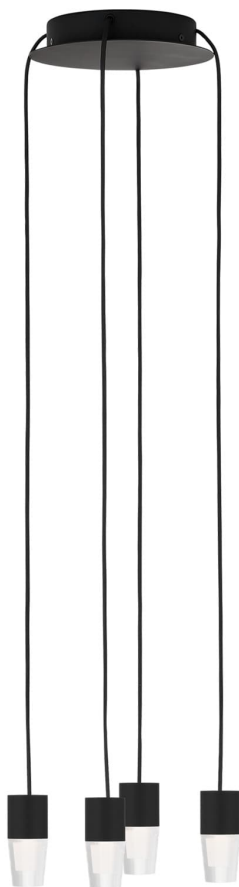

Спецификация    Артикул: SLCH39027B

Люстра

## Lassell Accent 4 Light

дизайнер: Sean Lavin

Длина: 25.4 см

Ширина: 25.4 см

Высота: 7.6 см

Отделка: Паслен черный

VISUAL COMFORT & Co.

spb LIGHTING