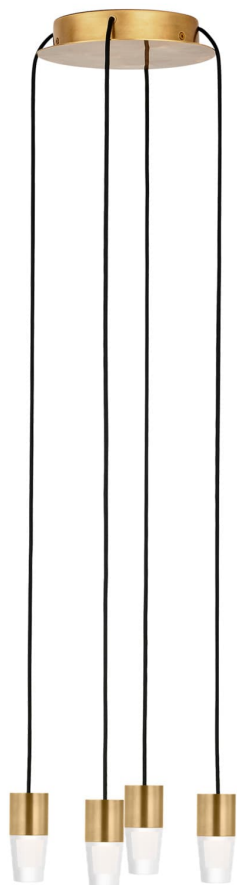

Спецификация    Артикул: SLCH39027NB

Люстра

## Lassell Accent 4 Light

дизайнер: Sean Lavin

Длина: 25.4 см

Ширина: 25.4 см

Высота: 7.6 см

Отделка: Натуральная латунь

VISUAL COMFORT & Co.

spb LIGHTING