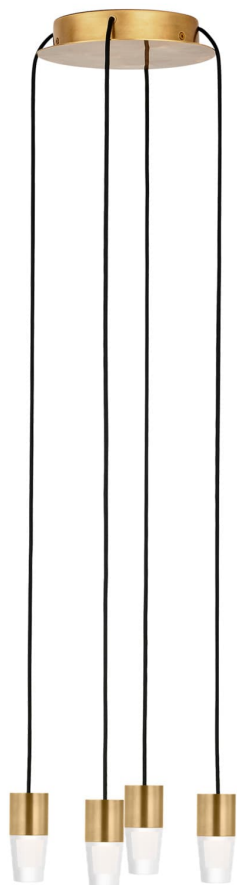

Спецификация Артикул: SLCH39027NB

Люстра

Lassell Accent 4 Light

дизайнер: Sean Lavin

Длина: 25.4 см

Ширина: 25.4 см

Высота: 7.6 см

Отделка: Натуральная латунь