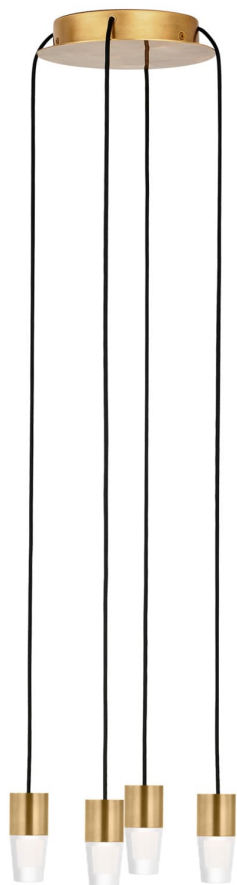

Спецификация    Артикул: SLCH39027NB

Люстра

## Lassell Accent 4 Light

дизайнер: Sean Lavin

Длина: 25.4 см

Ширина: 25.4 см

Высота: 7.6 см

Отделка: Натуральная латунь

VISUAL COMFORT & CO.

spb LIGHTING