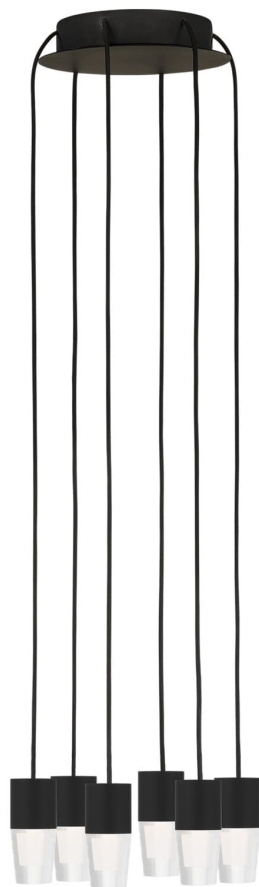

Спецификация Артикул: SLCH39127B

Люстра

Lassell Accent 6 Light

дизайнер: Sean Lavin

Длина: 25.4 см

Ширина: 25.4 см

Высота: 7.6 см

Отделка: Паслен черный