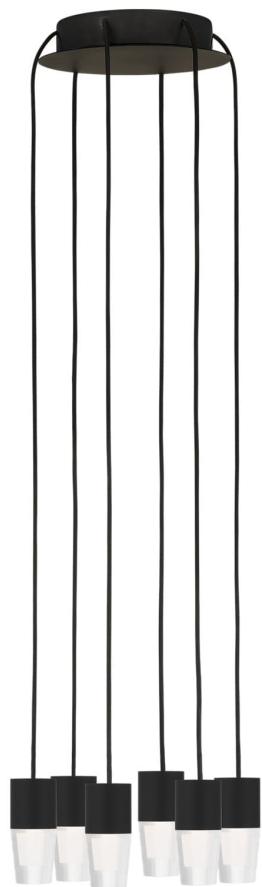

Спецификация    Артикул: SLCH39127B

Люстра

## Lassell Accent 6 Light

дизайнер: Sean Lavin

Длина: 25.4 см

Ширина: 25.4 см

Высота: 7.6 см

Отделка: Паслен черный

VISUAL COMFORT & Co.

spb LIGHTING