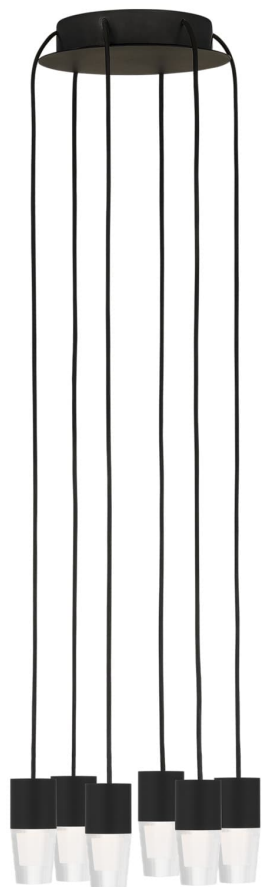

Спецификация Артикул: SLCH39127B

Люстра

Lassell Accent 6 Light

дизайнер: Sean Lavin

Длина: 25.4 см

Ширина: 25.4 см

Высота: 7.6 см

Отделка: Паслен черный