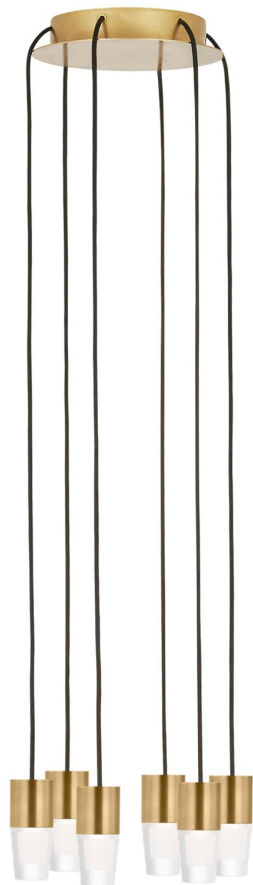

Спецификация Артикул: SLCH39127NB

Люстра

Lassell Accent 6 Light

дизайнер: Sean Lavin

Длина: 25.4 см

Ширина: 25.4 см

Высота: 7.6 см

Отделка: Натуральная латунь