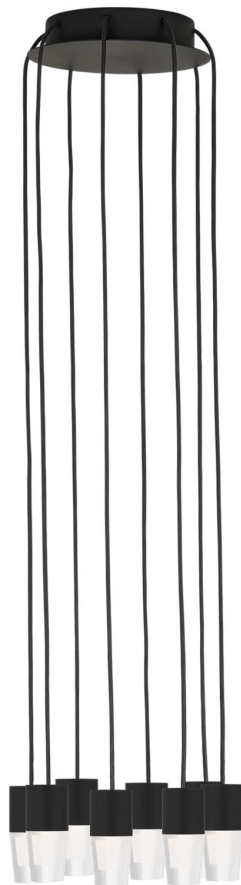

Спецификация    Артикул: SLCH39227B

Люстра

## Lassell Accent 8 Light

дизайнер: Sean Lavin

Длина: 25.4 см

Ширина: 25.4 см

Высота: 7.6 см

Отделка: Паслен черный

VISUAL COMFORT & Co.

spb LIGHTING