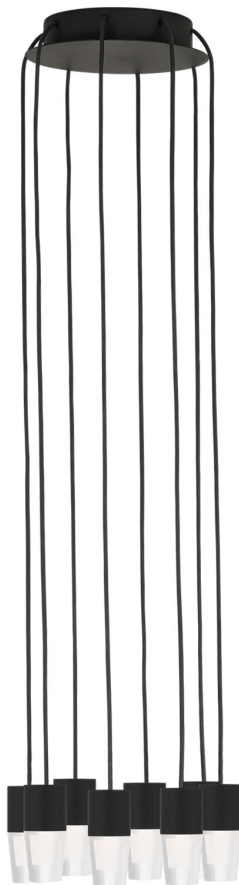

Спецификация Артикул: SLCH39227B

Люстра

Lassell Accent 8 Light

дизайнер: Sean Lavin

Длина: 25.4 см

Ширина: 25.4 см

Высота: 7.6 см

Отделка: Паслен черный