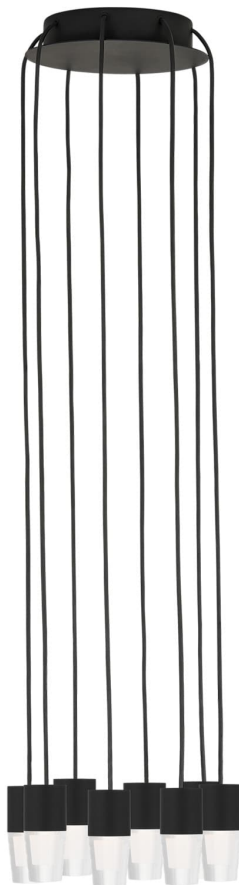

Спецификация    Артикул: SLCH39227B

Люстра

## Lassell Accent 8 Light

дизайнер: Sean Lavin

Длина: 25.4 см

Ширина: 25.4 см

Высота: 7.6 см

Отделка: Паслен черный

VISUAL COMFORT & Co.

spb LIGHTING