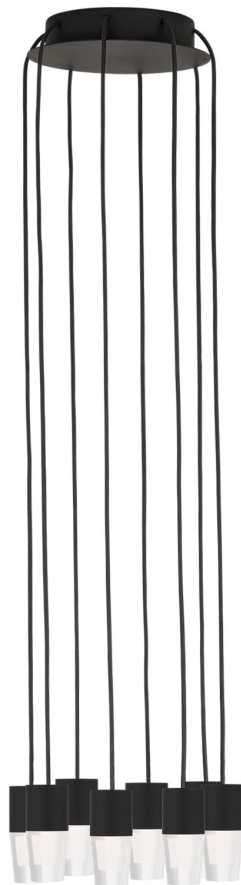

Спецификация Артикул: SLCH39227B

Люстра

Lassell Accent 8 Light

дизайнер: Sean Lavin

Длина: 25.4 см

Ширина: 25.4 см

Высота: 7.6 см

Отделка: Паслен черный