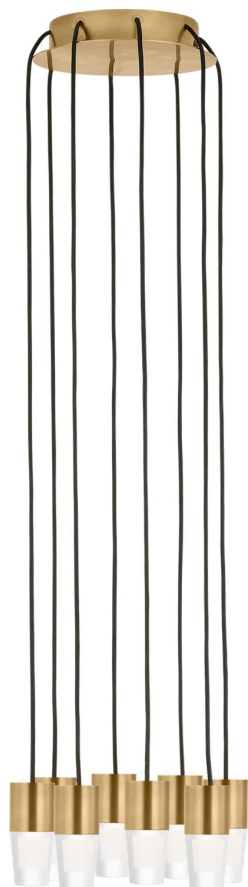

Спецификация Артикул: SLCH39227NB

Люстра

Lassell Accent 8 Light

дизайнер: Sean Lavin

Длина: 25.4 см

Ширина: 25.4 см

Высота: 7.6 см

Отделка: Натуральная латунь