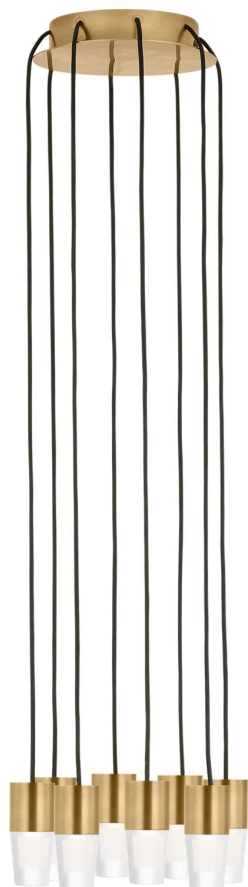

Спецификация    Артикул: SLCH39227NB

Люстра

## Lassell Accent 8 Light

дизайнер: Sean Lavin

Длина: 25.4 см

Ширина: 25.4 см

Высота: 7.6 см

Отделка: Натуральная латунь

VISUAL COMFORT & Co.

spb LIGHTING