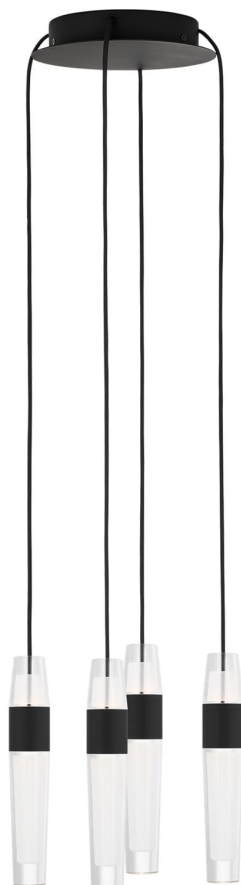

Спецификация    Артикул: SLCH39927B

Люстра

## Lassell 4 Light

дизайнер: Sean Lavin

Длина: 25.4 см

Ширина: 25.4 см

Высота: 22.9 см

Отделка: Паслен черный

VISUAL COMFORT & Co.

spb LIGHTING