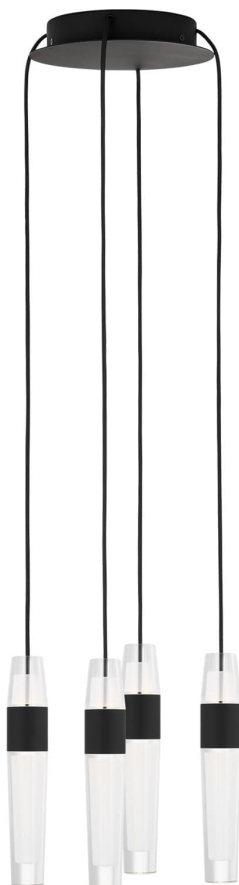

Спецификация Артикул: SLCH39927B

Люстра

Lassell 4 Light

дизайнер: Sean Lavin

Длина: 25.4 см

Ширина: 25.4 см

Высота: 22.9 см

Отделка: Паслен черный