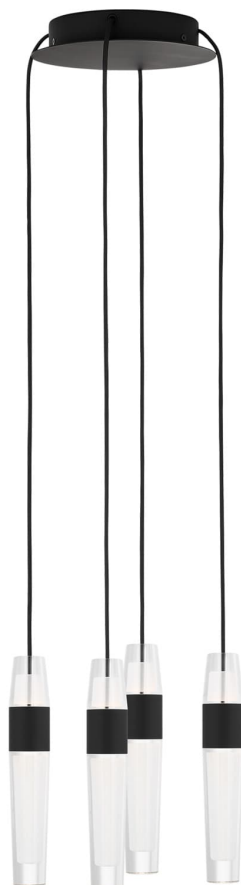

Спецификация    Артикул: SLCH39927B

Люстра

## Lassell 4 Light

дизайнер: Sean Lavin

Длина: 25.4 см

Ширина: 25.4 см

Высота: 22.9 см

Отделка: Паслен черный

VISUAL COMFORT & CO.

spb LIGHTING