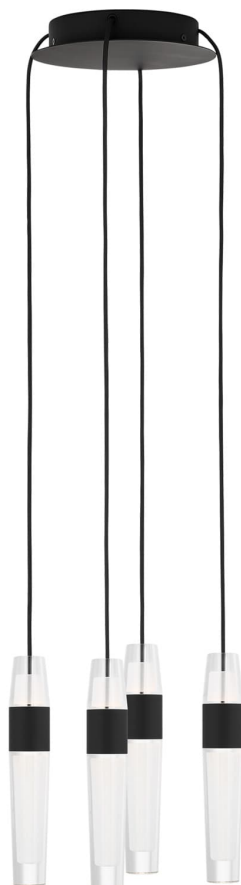

Спецификация Артикул: SLCH39927B

Люстра

Lassell 4 Light

дизайнер: Sean Lavin

Длина: 25.4 см

Ширина: 25.4 см

Высота: 22.9 см

Отделка: Паслен черный