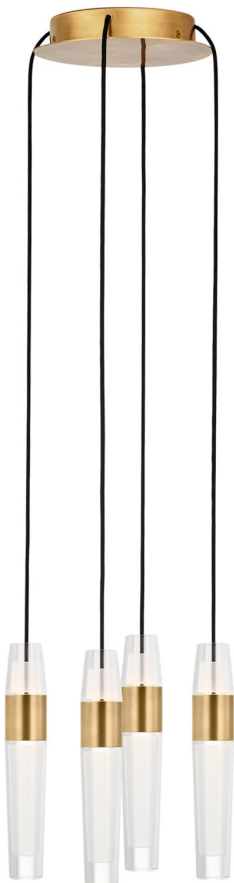

Спецификация    Артикул: SLCH39927NB

Люстра

## Lassell 4 Light

дизайнер: Sean Lavin

Длина: 25.4 см

Ширина: 25.4 см

Высота: 22.9 см

Отделка: Натуральная латунь

VISUAL COMFORT & Co.

spb LIGHTING