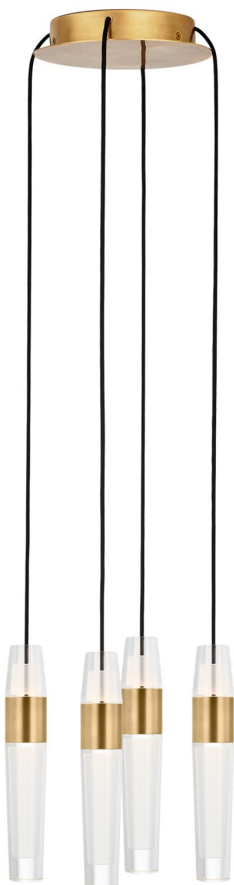

Спецификация    Артикул: SLCH39927NB

Люстра

## Lassell 4 Light

дизайнер: Sean Lavin

Длина: 25.4 см

Ширина: 25.4 см

Высота: 22.9 см

Отделка: Натуральная латунь

VISUAL COMFORT & Co.

spb LIGHTING