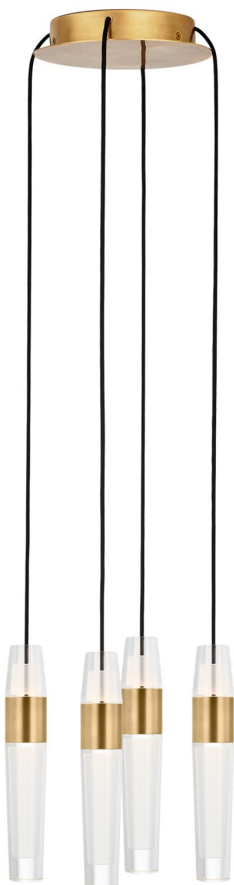

Спецификация Артикул: SLCH39927NB

Люстра

Lassell 4 Light

дизайнер: Sean Lavin

Длина: 25.4 см

Ширина: 25.4 см

Высота: 22.9 см

Отделка: Натуральная латунь