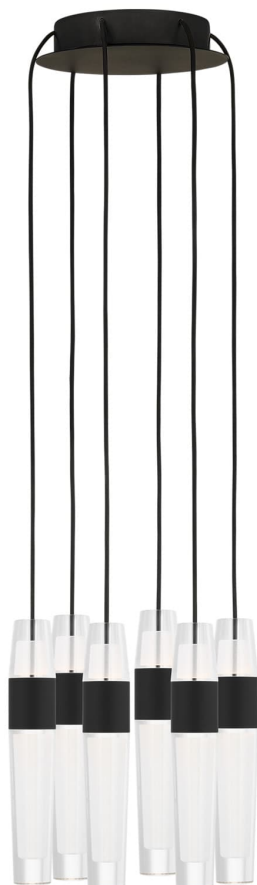

Спецификация    Артикул: SLCH40027B

Люстра

## Lassell 6 Light

дизайнер: Sean Lavin

Длина: 25.4 см

Ширина: 25.4 см

Высота: 22.9 см

Отделка: Паслен черный

VISUAL COMFORT & Co.

spb LIGHTING