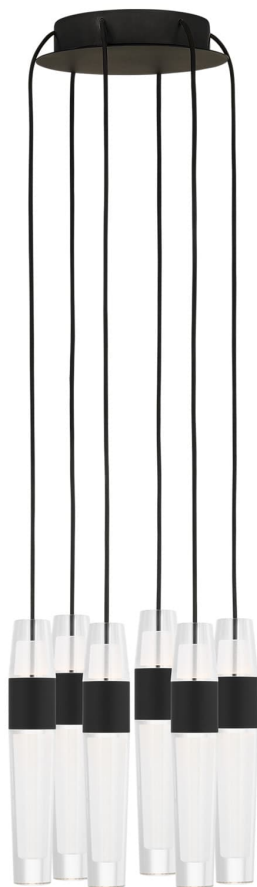

Спецификация    Артикул: SLCH40027B

Люстра

## Lassell 6 Light

дизайнер: Sean Lavin

Длина: 25.4 см

Ширина: 25.4 см

Высота: 22.9 см

Отделка: Паслен черный

VISUAL COMFORT & Co.

spb LIGHTING