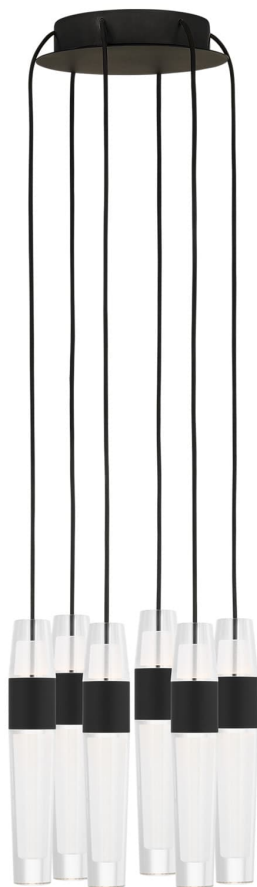

Спецификация Артикул: SLCH40027B

Люстра

Lassell 6 Light

дизайнер: Sean Lavin

Длина: 25.4 см

Ширина: 25.4 см

Высота: 22.9 см

Отделка: Паслен черный