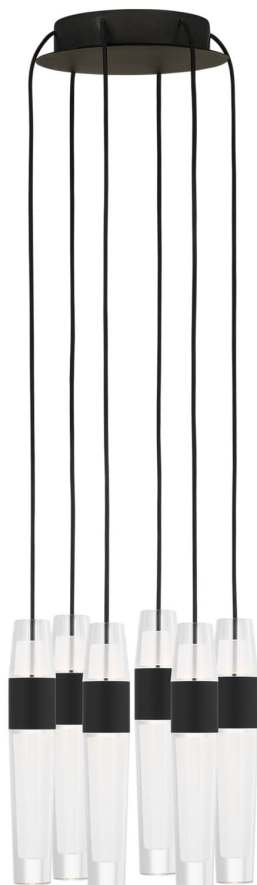

Спецификация Артикул: SLCH40027B

Люстра

Lassell 6 Light

дизайнер: Sean Lavin

Длина: 25.4 см

Ширина: 25.4 см

Высота: 22.9 см

Отделка: Паслен черный