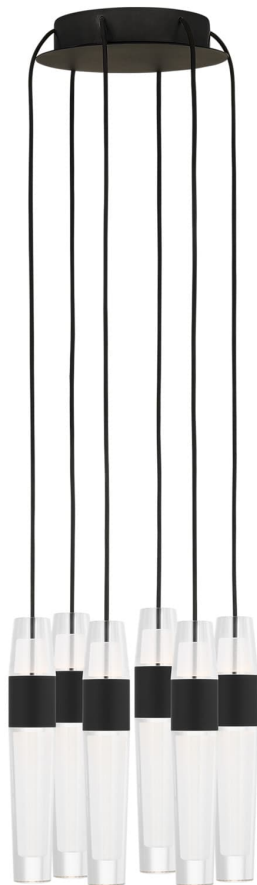

Спецификация Артикул: SLCH40027B

Люстра

Lassell 6 Light

дизайнер: Sean Lavin

Длина: 25.4 см

Ширина: 25.4 см

Высота: 22.9 см

Отделка: Паслен черный