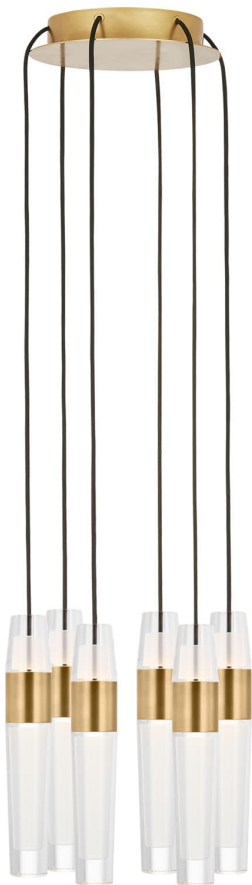

Спецификация Артикул: SLCH40027NB

Люстра

Lassell 6 Light

дизайнер: Sean Lavin

Длина: 25.4 см

Ширина: 25.4 см

Высота: 22.9 см

Отделка: Натуральная латунь