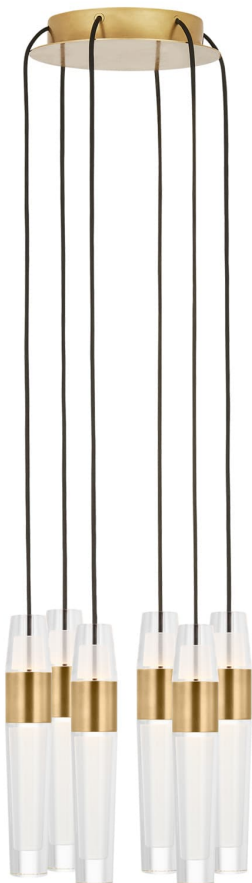

Спецификация    Артикул: SLCH40027NB

Люстра

## Lassell 6 Light

дизайнер: Sean Lavin

Длина: 25.4 см

Ширина: 25.4 см

Высота: 22.9 см

Отделка: Натуральная латунь

VISUAL COMFORT & Co.

spb LIGHTING