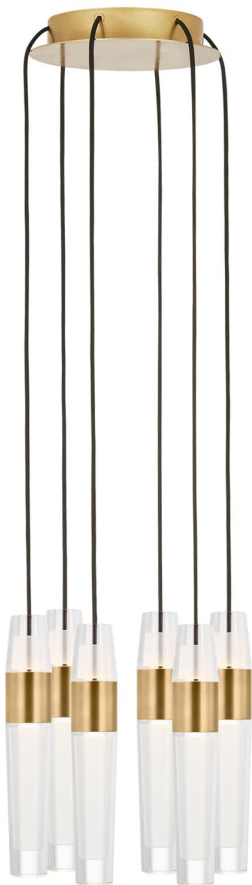

Спецификация    Артикул: SLCH40027NB

Люстра

## Lassell 6 Light

дизайнер: Sean Lavin

Длина: 25.4 см

Ширина: 25.4 см

Высота: 22.9 см

Отделка: Натуральная латунь

VISUAL COMFORT & Co.

spb LIGHTING