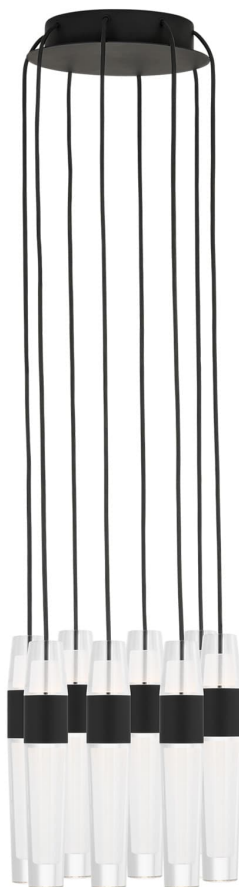

Спецификация    Артикул: SLCH40127B

Люстра

## Lassell 8 Light

дизайнер: Sean Lavin

Длина: 25.4 см

Ширина: 25.4 см

Высота: 22.9 см

Отделка: Паслен черный

VISUAL COMFORT & Co.

spb LIGHTING