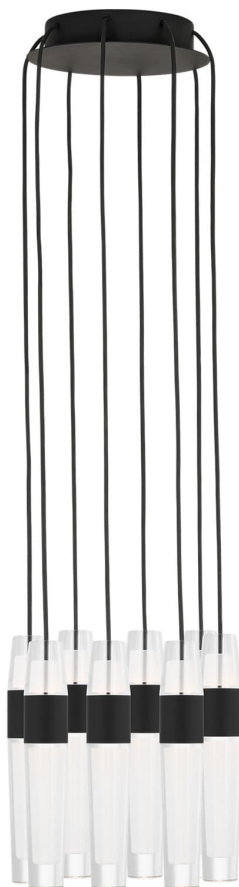

Спецификация Артикул: SLCH40127B

Люстра

Lassell 8 Light

дизайнер: Sean Lavin

Длина: 25.4 см

Ширина: 25.4 см

Высота: 22.9 см

Отделка: Паслен черный