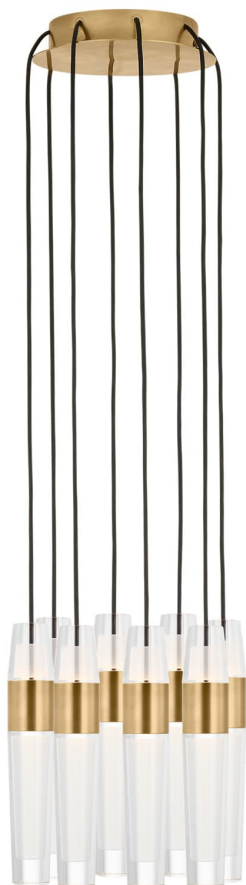

Спецификация    Артикул: SLCH40127NB

Люстра

## Lassell 8 Light

дизайнер: Sean Lavin

Длина: 25.4 см

Ширина: 25.4 см

Высота: 22.9 см

Отделка: Натуральная латунь

VISUAL COMFORT & Co.

spb LIGHTING