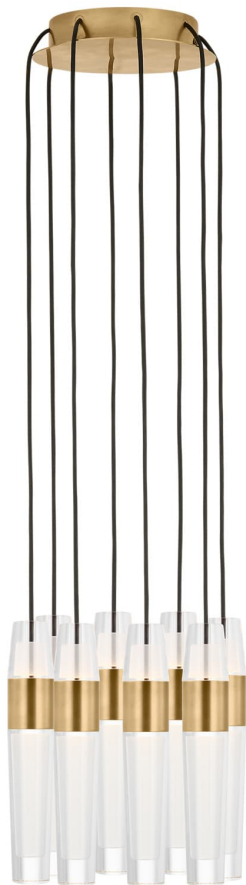

Спецификация Артикул: SLCH40127NB

Люстра

Lassell 8 Light

дизайнер: Sean Lavin

Длина: 25.4 см

Ширина: 25.4 см

Высота: 22.9 см

Отделка: Натуральная латунь