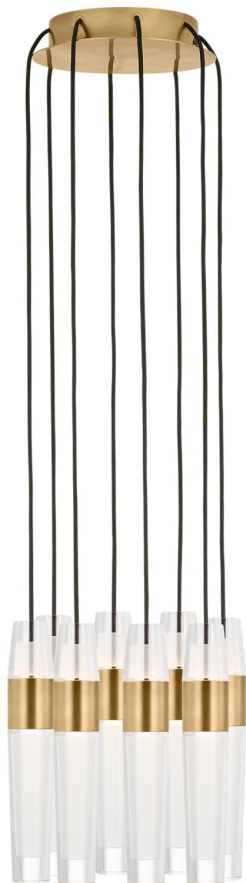

Спецификация Артикул: SLCH40127NB

Люстра

Lassell 8 Light

дизайнер: Sean Lavin

Длина: 25.4 см

Ширина: 25.4 см

Высота: 22.9 см

Отделка: Натуральная латунь