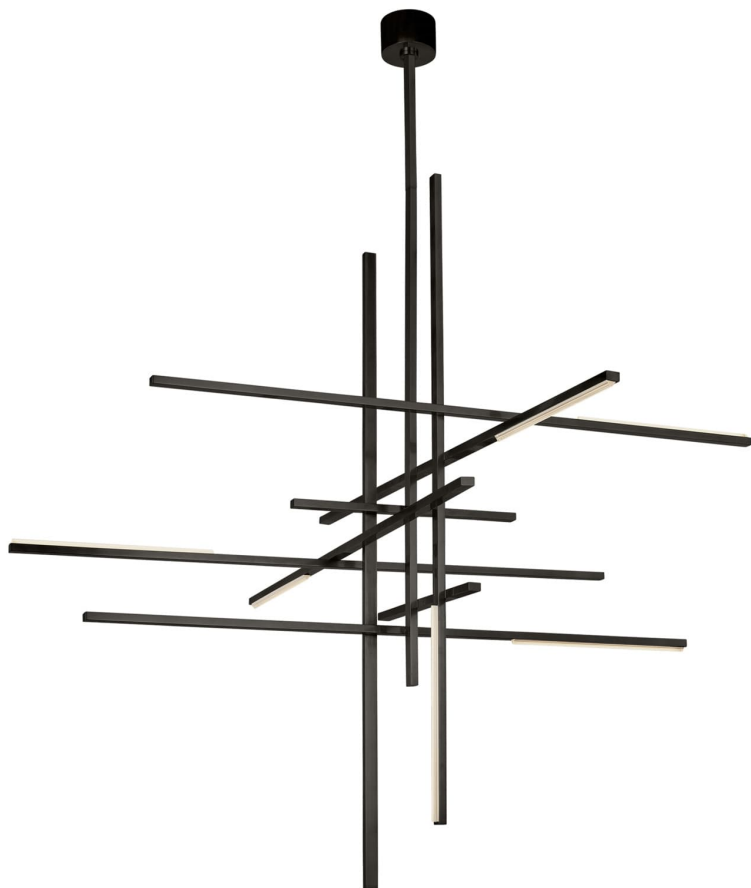

Спецификация    Артикул: SLCH40427BZ

Люстра

## Cityscape Grande

дизайнер: Sean Lavin

Длина: 149.9 см

Ширина: 142.2 см

Высота: 139.7 см

Отделка: Темная бронза

Цветовая температура: 2700K

VISUAL COMFORT & Co.