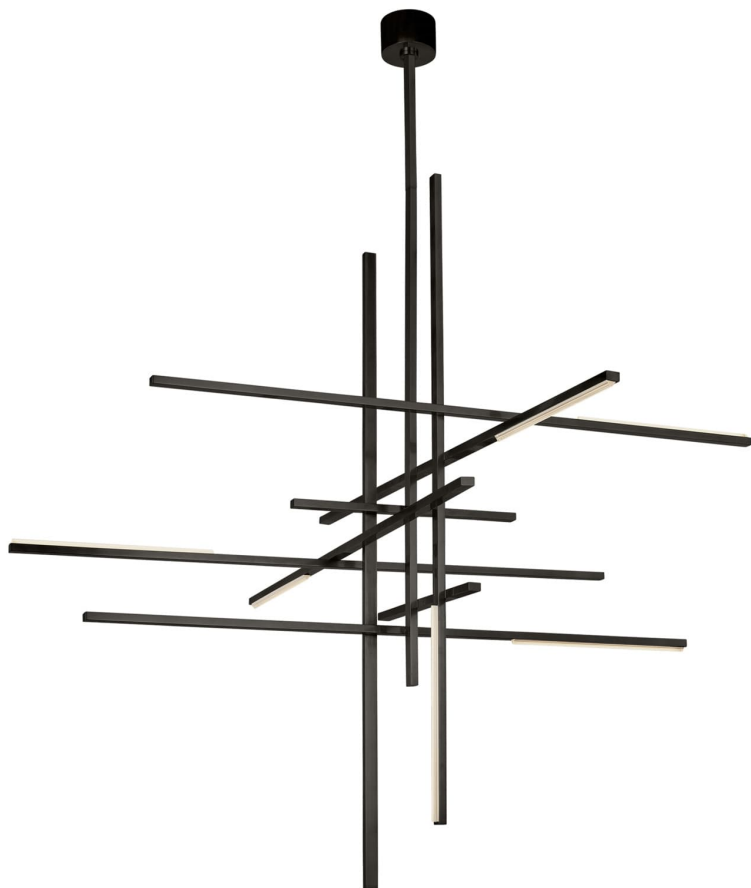

Спецификация Артикул: SLCH40427BZ

Люстра

Cityscape Grande

дизайнер: Sean Lavin

Длина: 149.9 см

Ширина: 142.2 см

Высота: 139.7 см

Отделка: Темная бронза