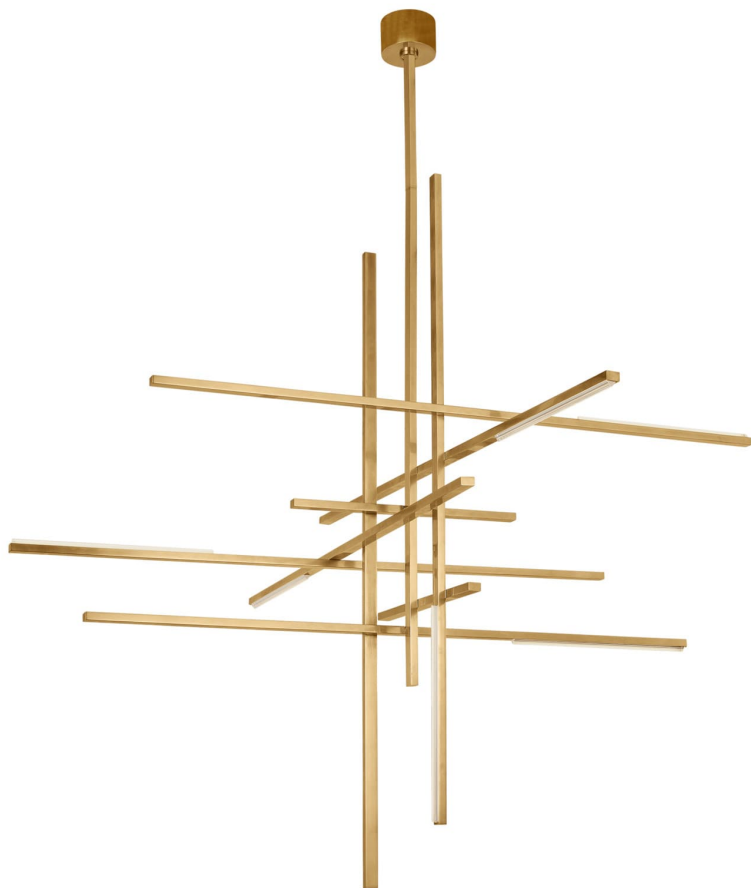

Спецификация    Артикул: SLCH40427NB

Люстра

## Cityscape Grande

дизайнер: Sean Lavin

Длина: 149.9 см

Ширина: 142.2 см

Высота: 139.7 см

Отделка: Натуральная латунь

Цветовая температура: 2700K

VISUAL COMFORT & Co.