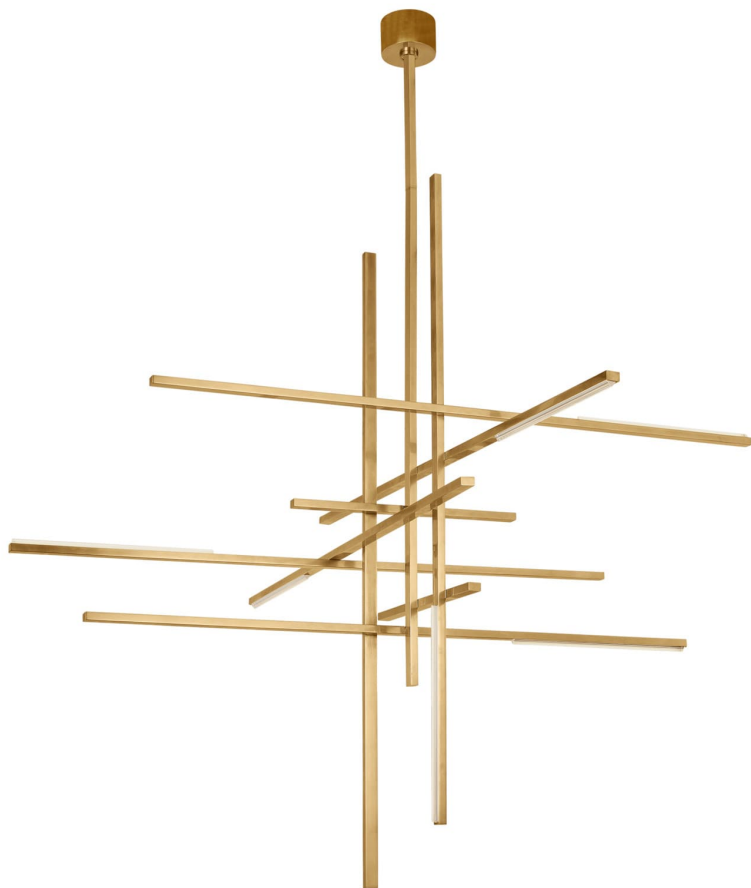

Спецификация    Артикул: SLCH40427NB

Люстра

## Cityscape Grande

дизайнер: Sean Lavin

Длина: 149.9 см

Ширина: 142.2 см

Высота: 139.7 см

Отделка: Натуральная латунь

Цветовая температура: 2700K

VISUAL COMFORT & CO.