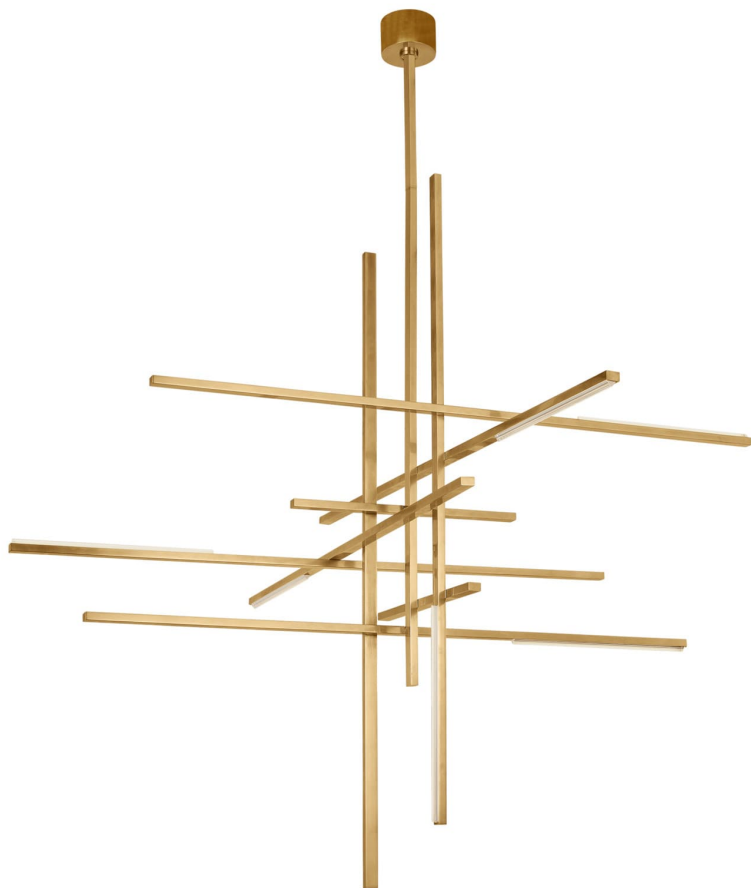

Спецификация Артикул: SLCH40427NB

Люстра

Cityscape Grande

дизайнер: Sean Lavin

Длина: 149.9 см

Ширина: 142.2 см

Высота: 139.7 см

Отделка: Натуральная латунь