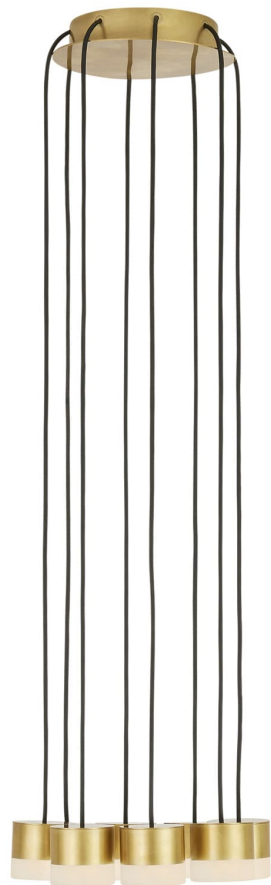

Спецификация    Артикул: SLCH52230HAB

Люстра

## Gable 8

дизайнер: Sean Lavin

Длина: 25.4 см

Ширина: 25.4 см

Высота: 5.1 см

Отделка: Hand Rubbed Antique Brass

Цветовая температура: 3000K

VISUAL COMFORT & Co.