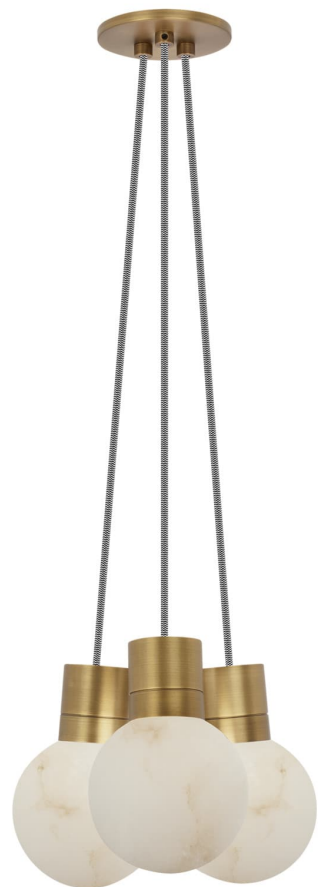

Спецификация    Артикул: SLCH542WDIHAB

Люстра

## Mina 3-Light Small

дизайнер: Sean Lavin

Длина: 22.9 см

Ширина: 22.9 см

Высота: 17.8 см

Отделка: Hand Rubbed Antique Brass

Цвет: White Cord

Цветовая температура: LED 90 CRI WARM  
COLOR DIMMING 3000K - 2200K 120V (T24)